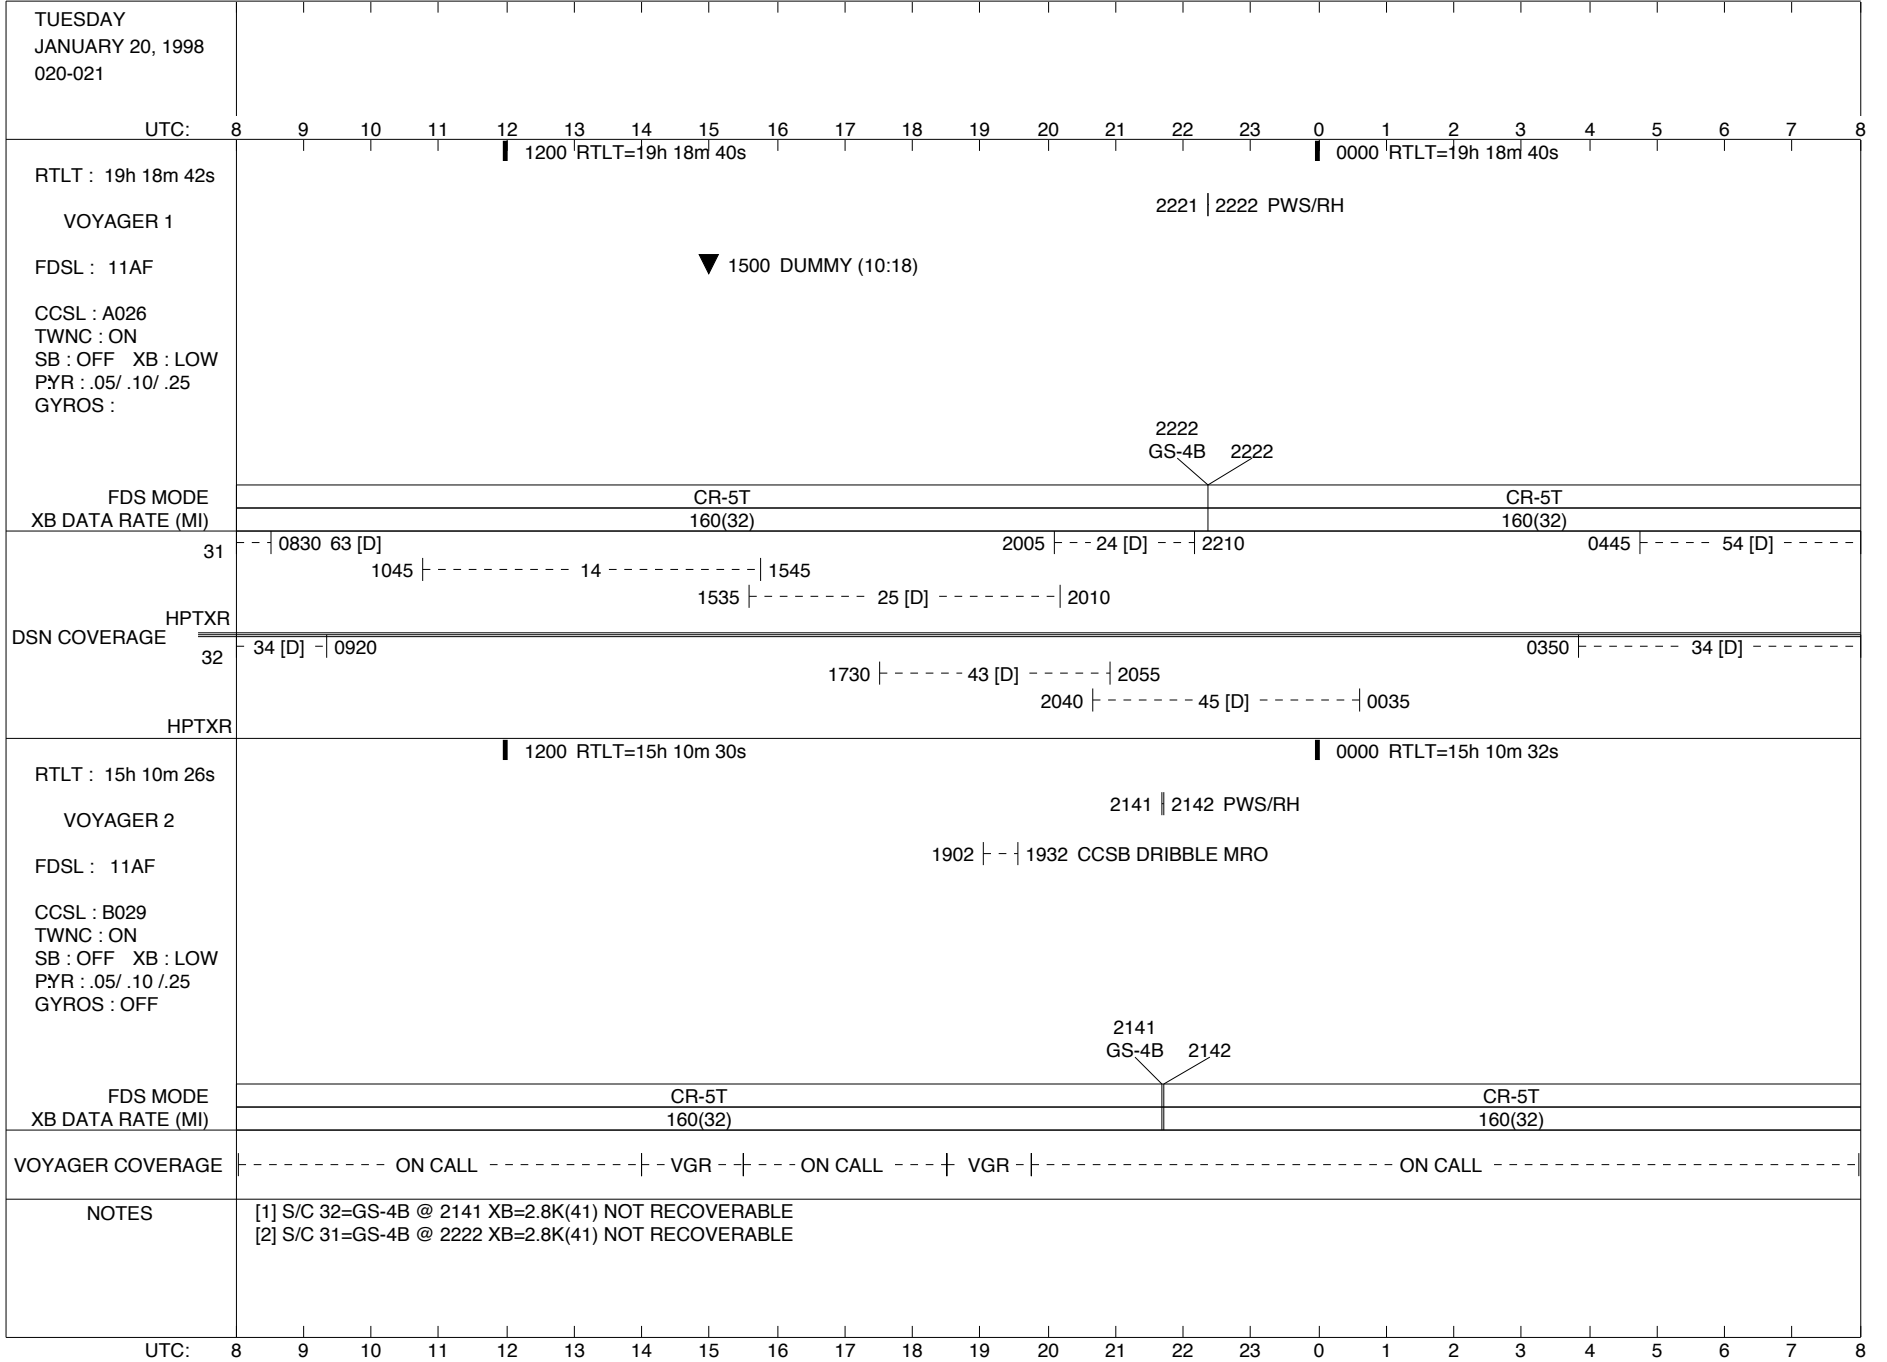

ISSUE DATE: 01/07/98 - 08:29

PST: 0 1 2 3 4 5 6 7 8 9 10 11 12 13 14 15 16 17 18 19 20 21 22 23 0