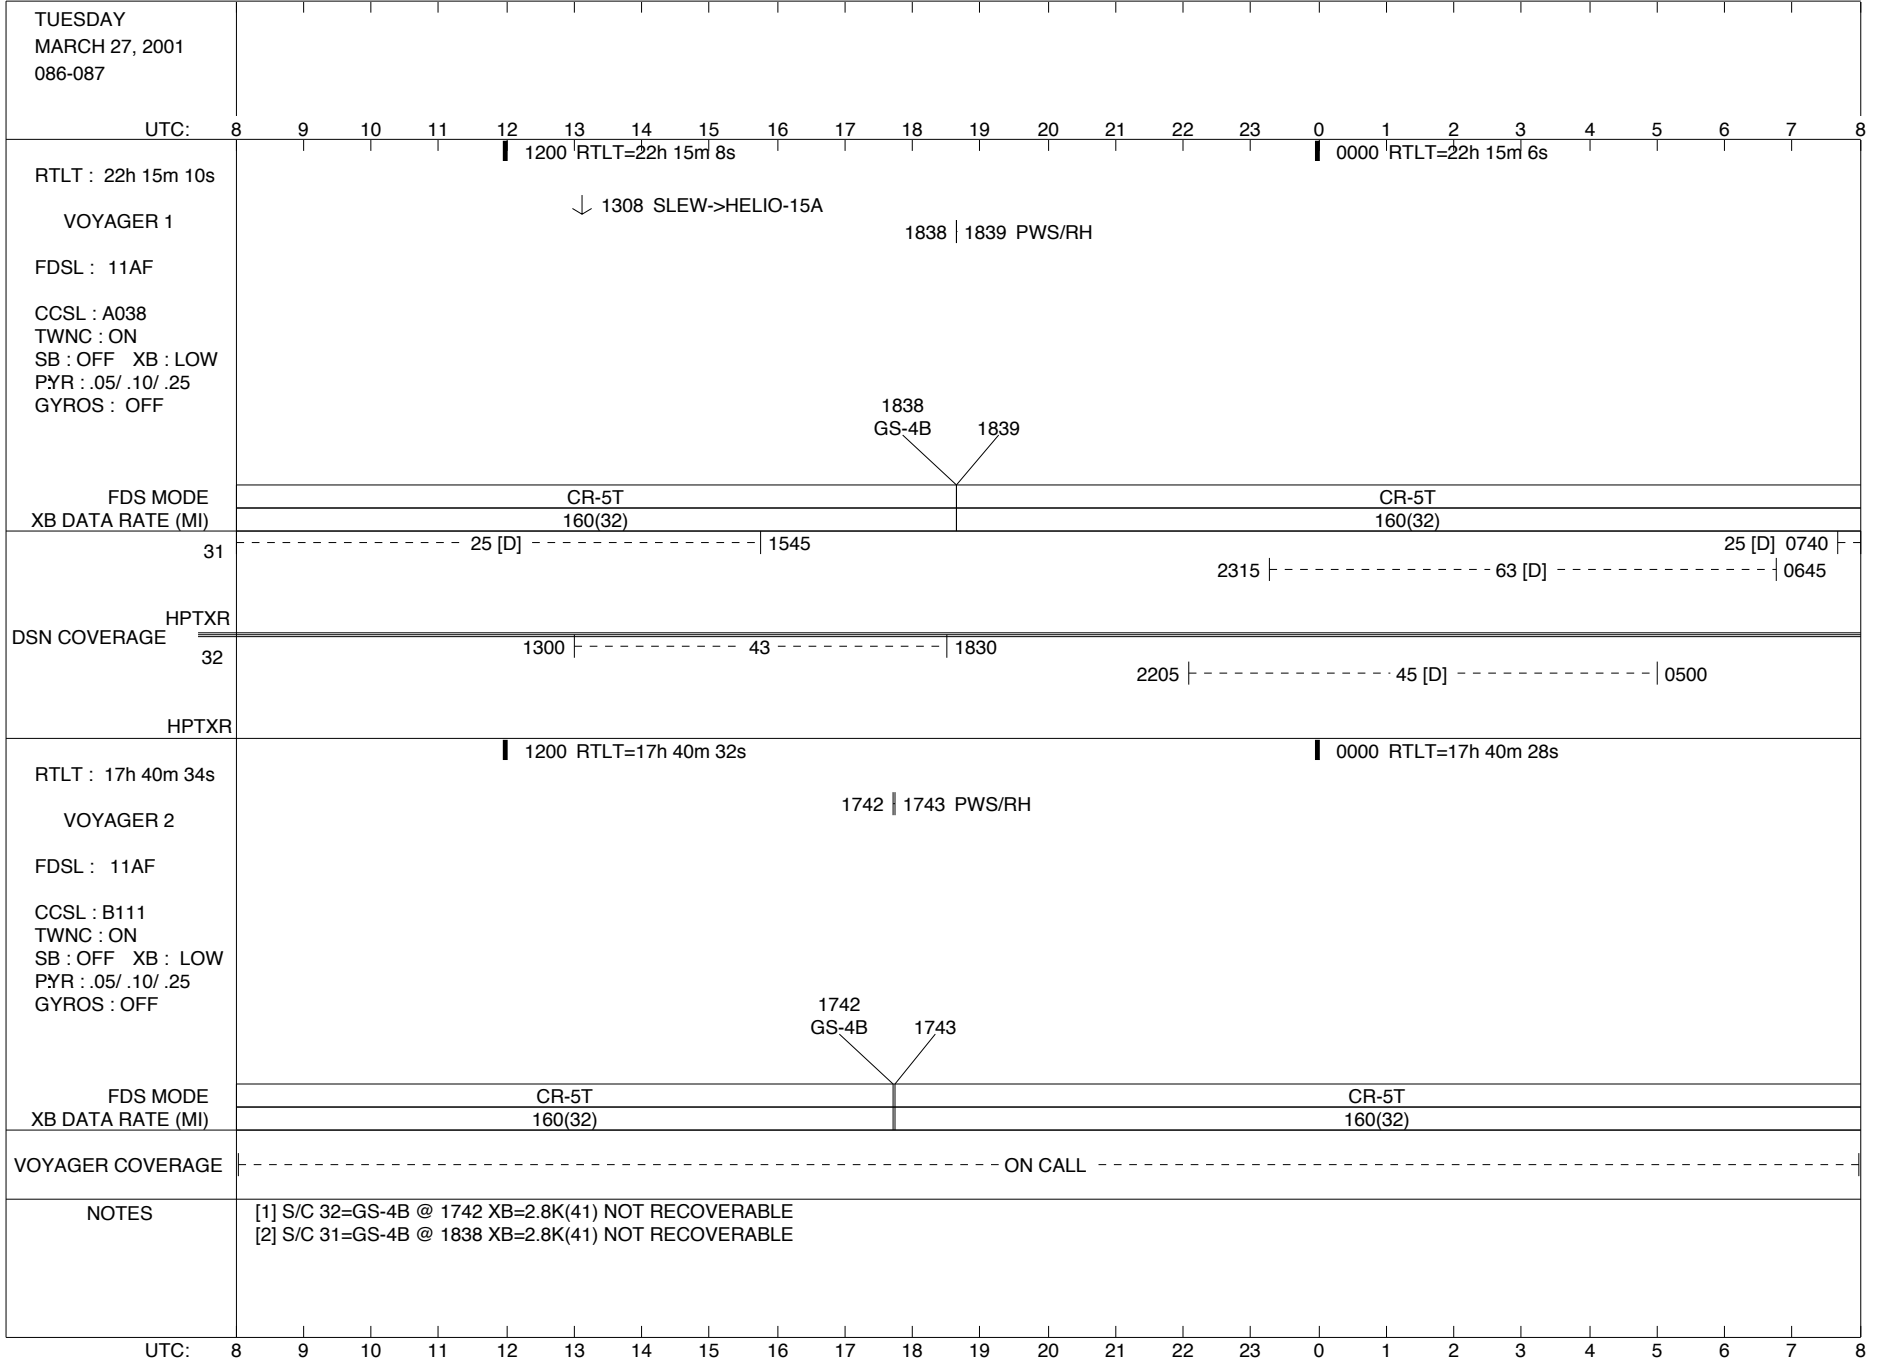

ISSUE DATE: 03/14/01 - 12:17

PST: 0 1 2 3 4 5 6 7 8 9 10 11 12 13 14 15 16 17 18 19 20 21 22 23 0