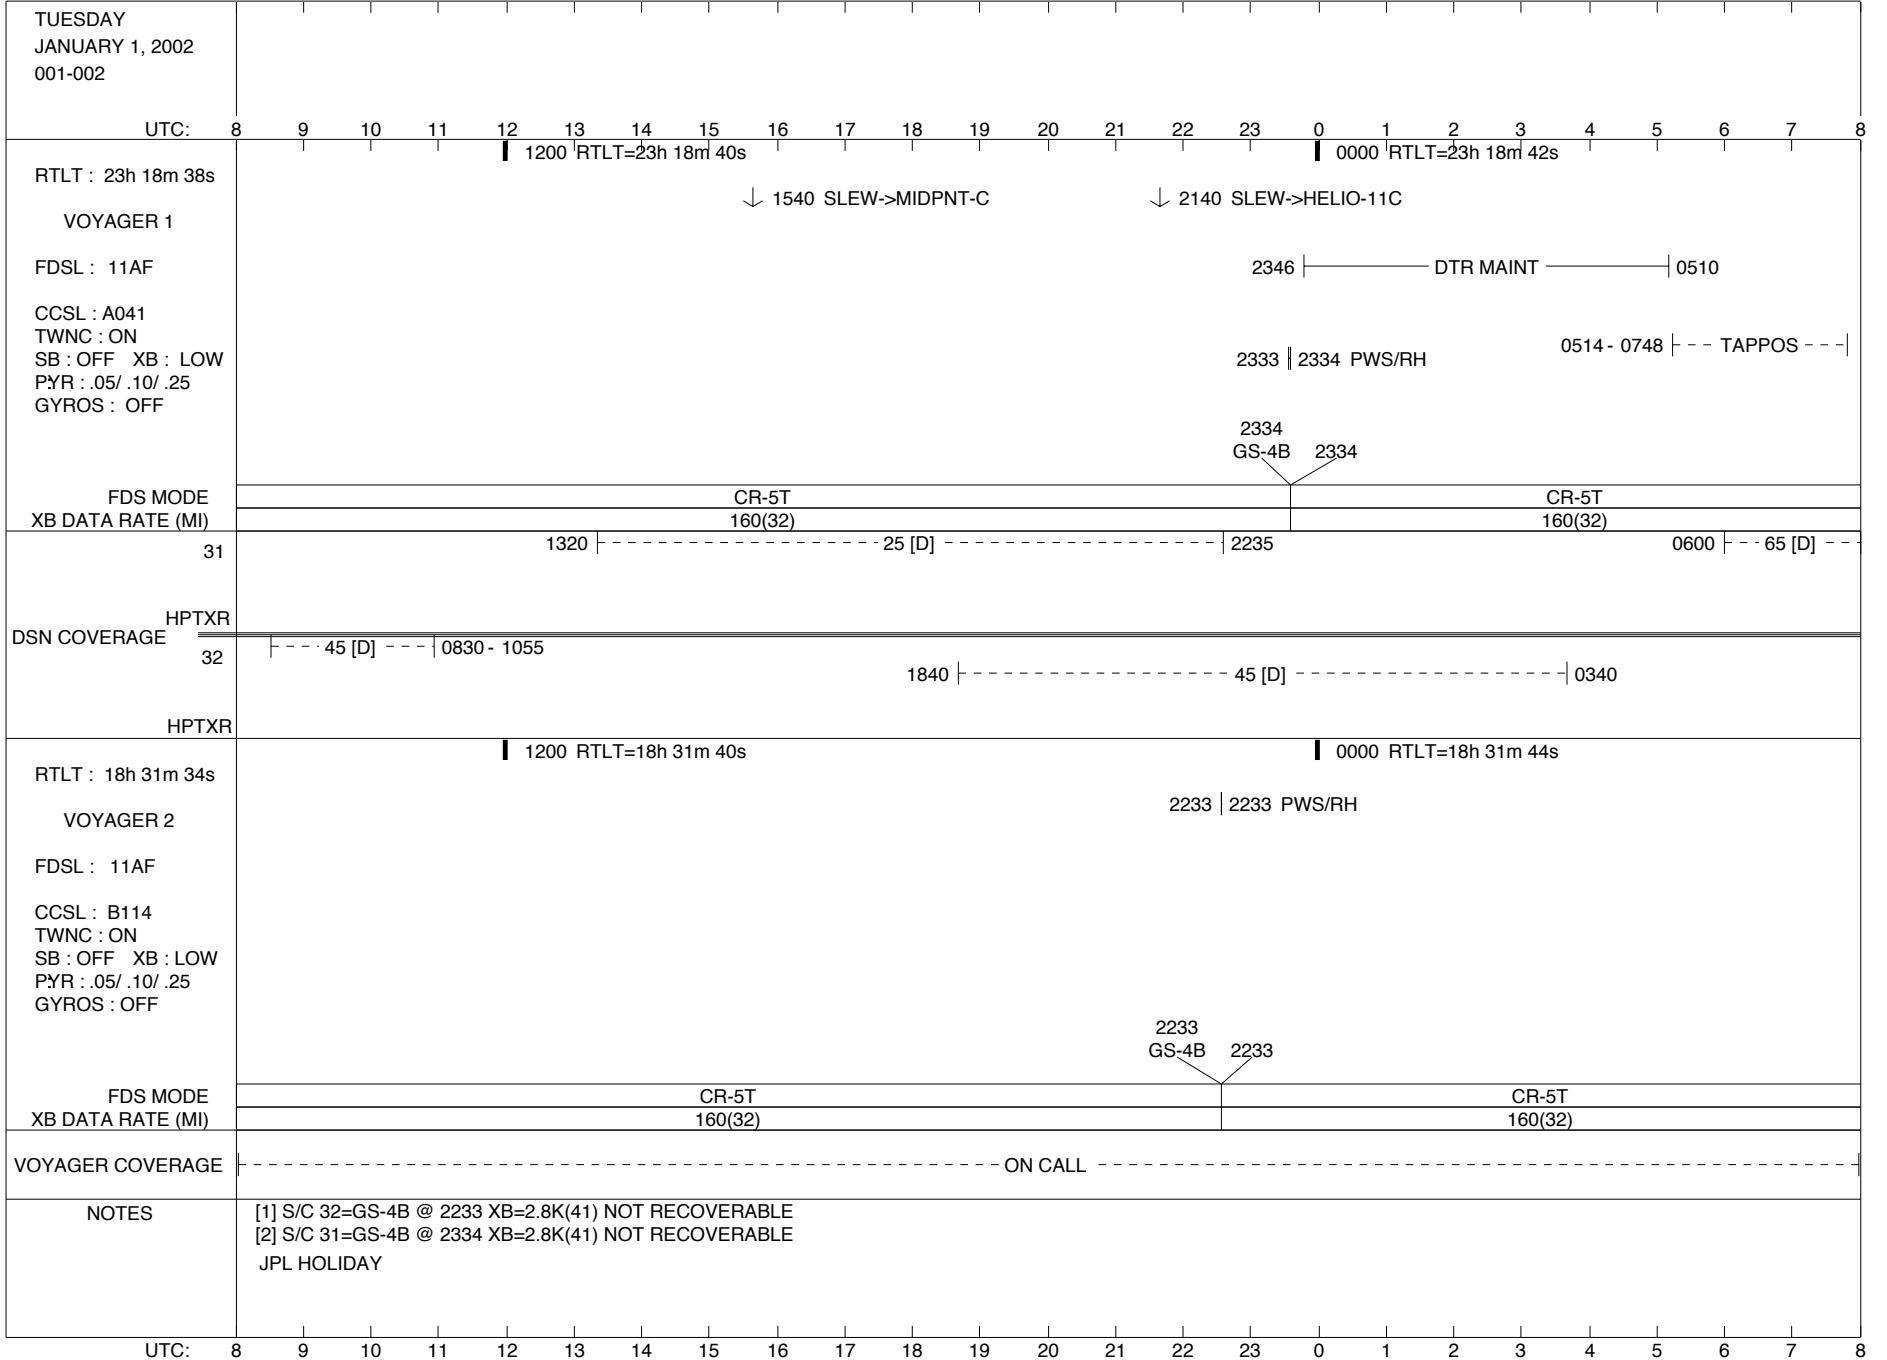

ISSUE DATE: 12/21/01 - 10:01

PST: 0 1 2 3 4 5 6 7 8 9 10 11 12 13 14 15 16 17 18 19 20 21 22 23 0