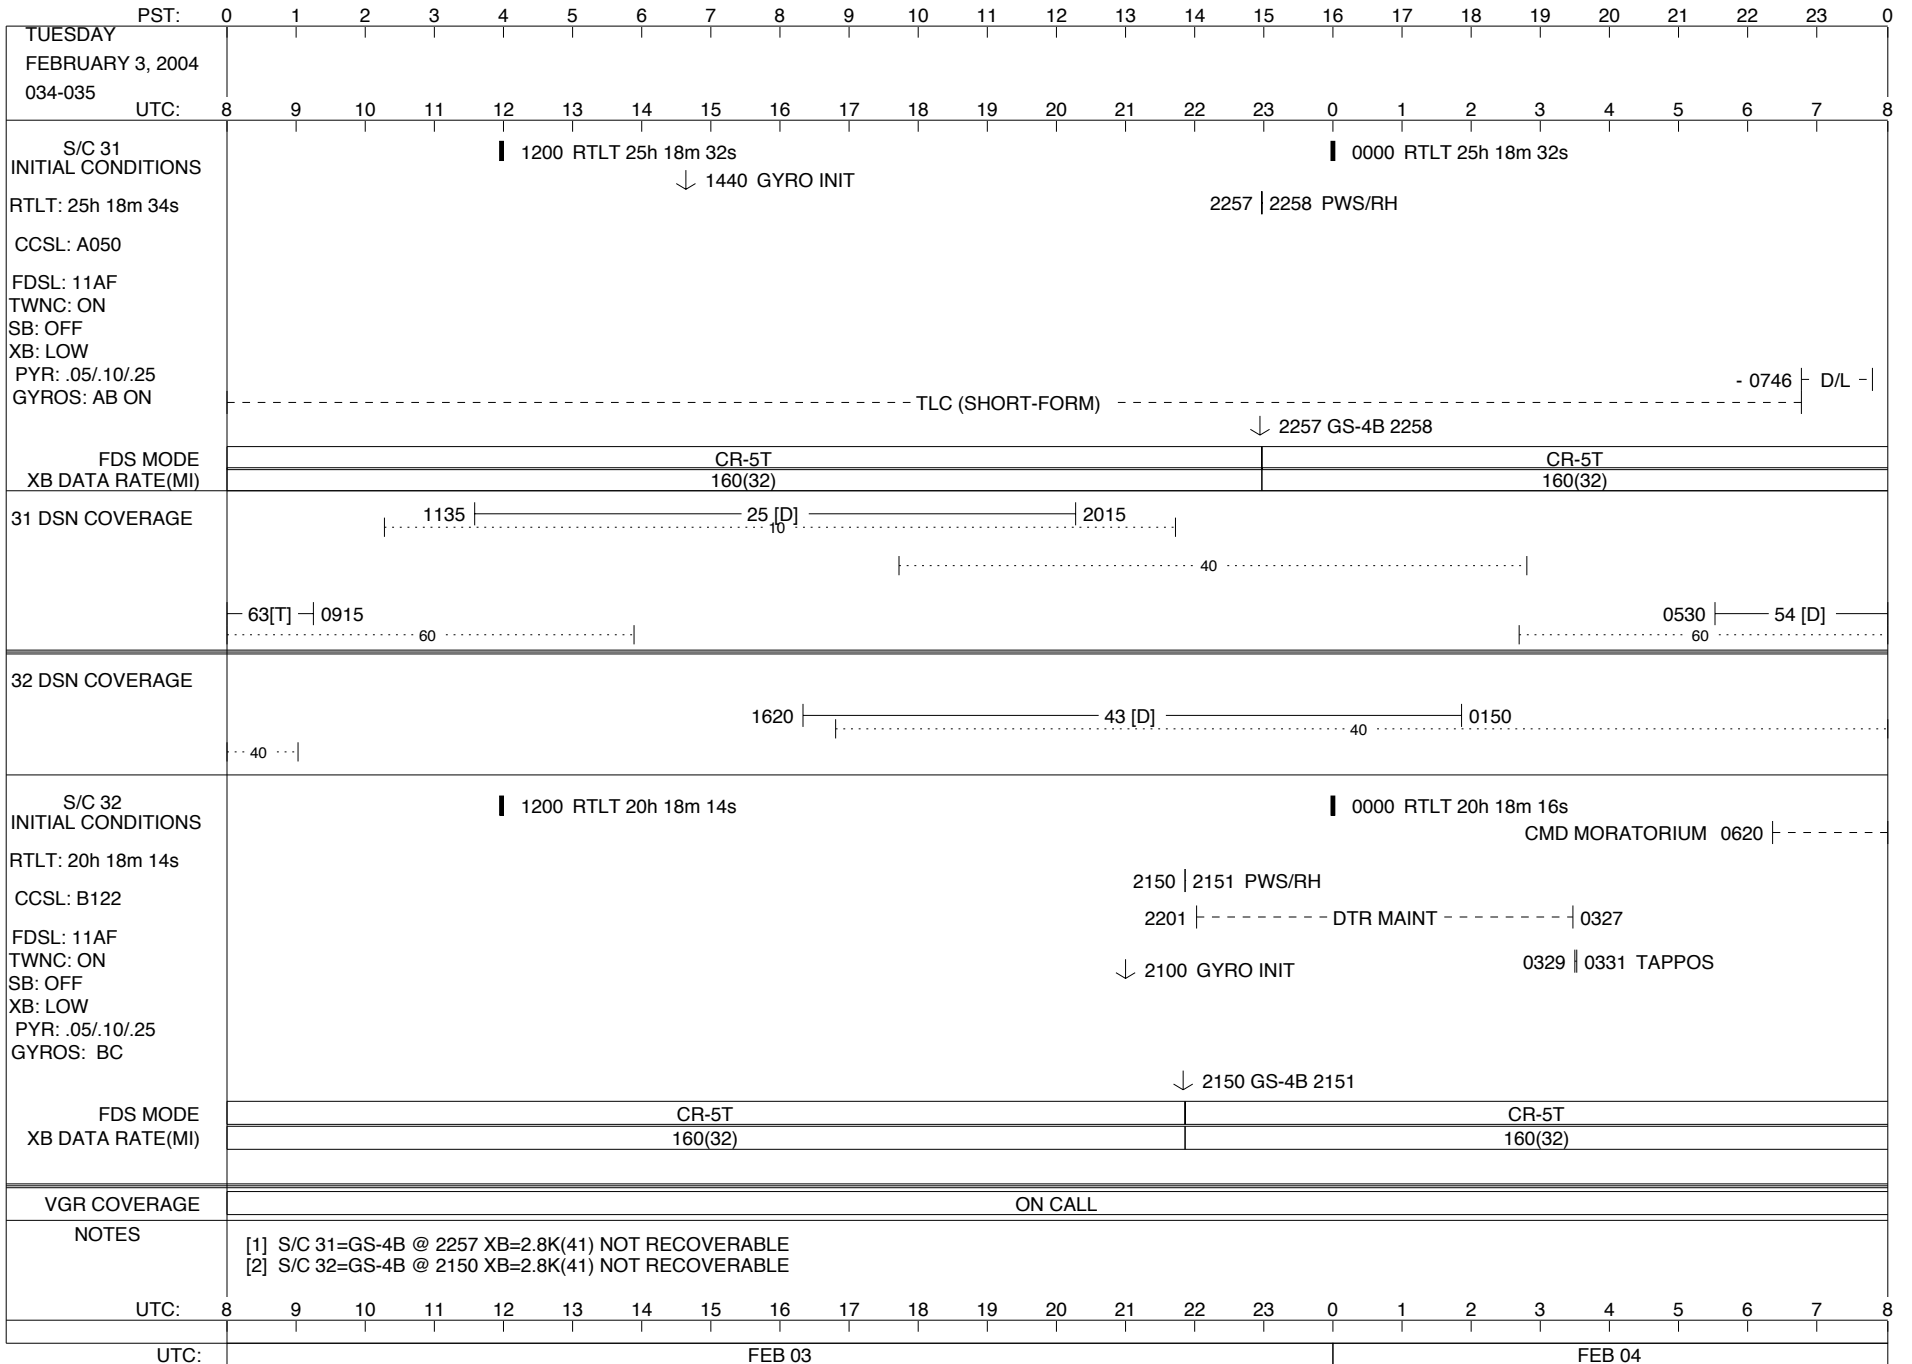

ISSUE DATE: 01/21/04 10:57