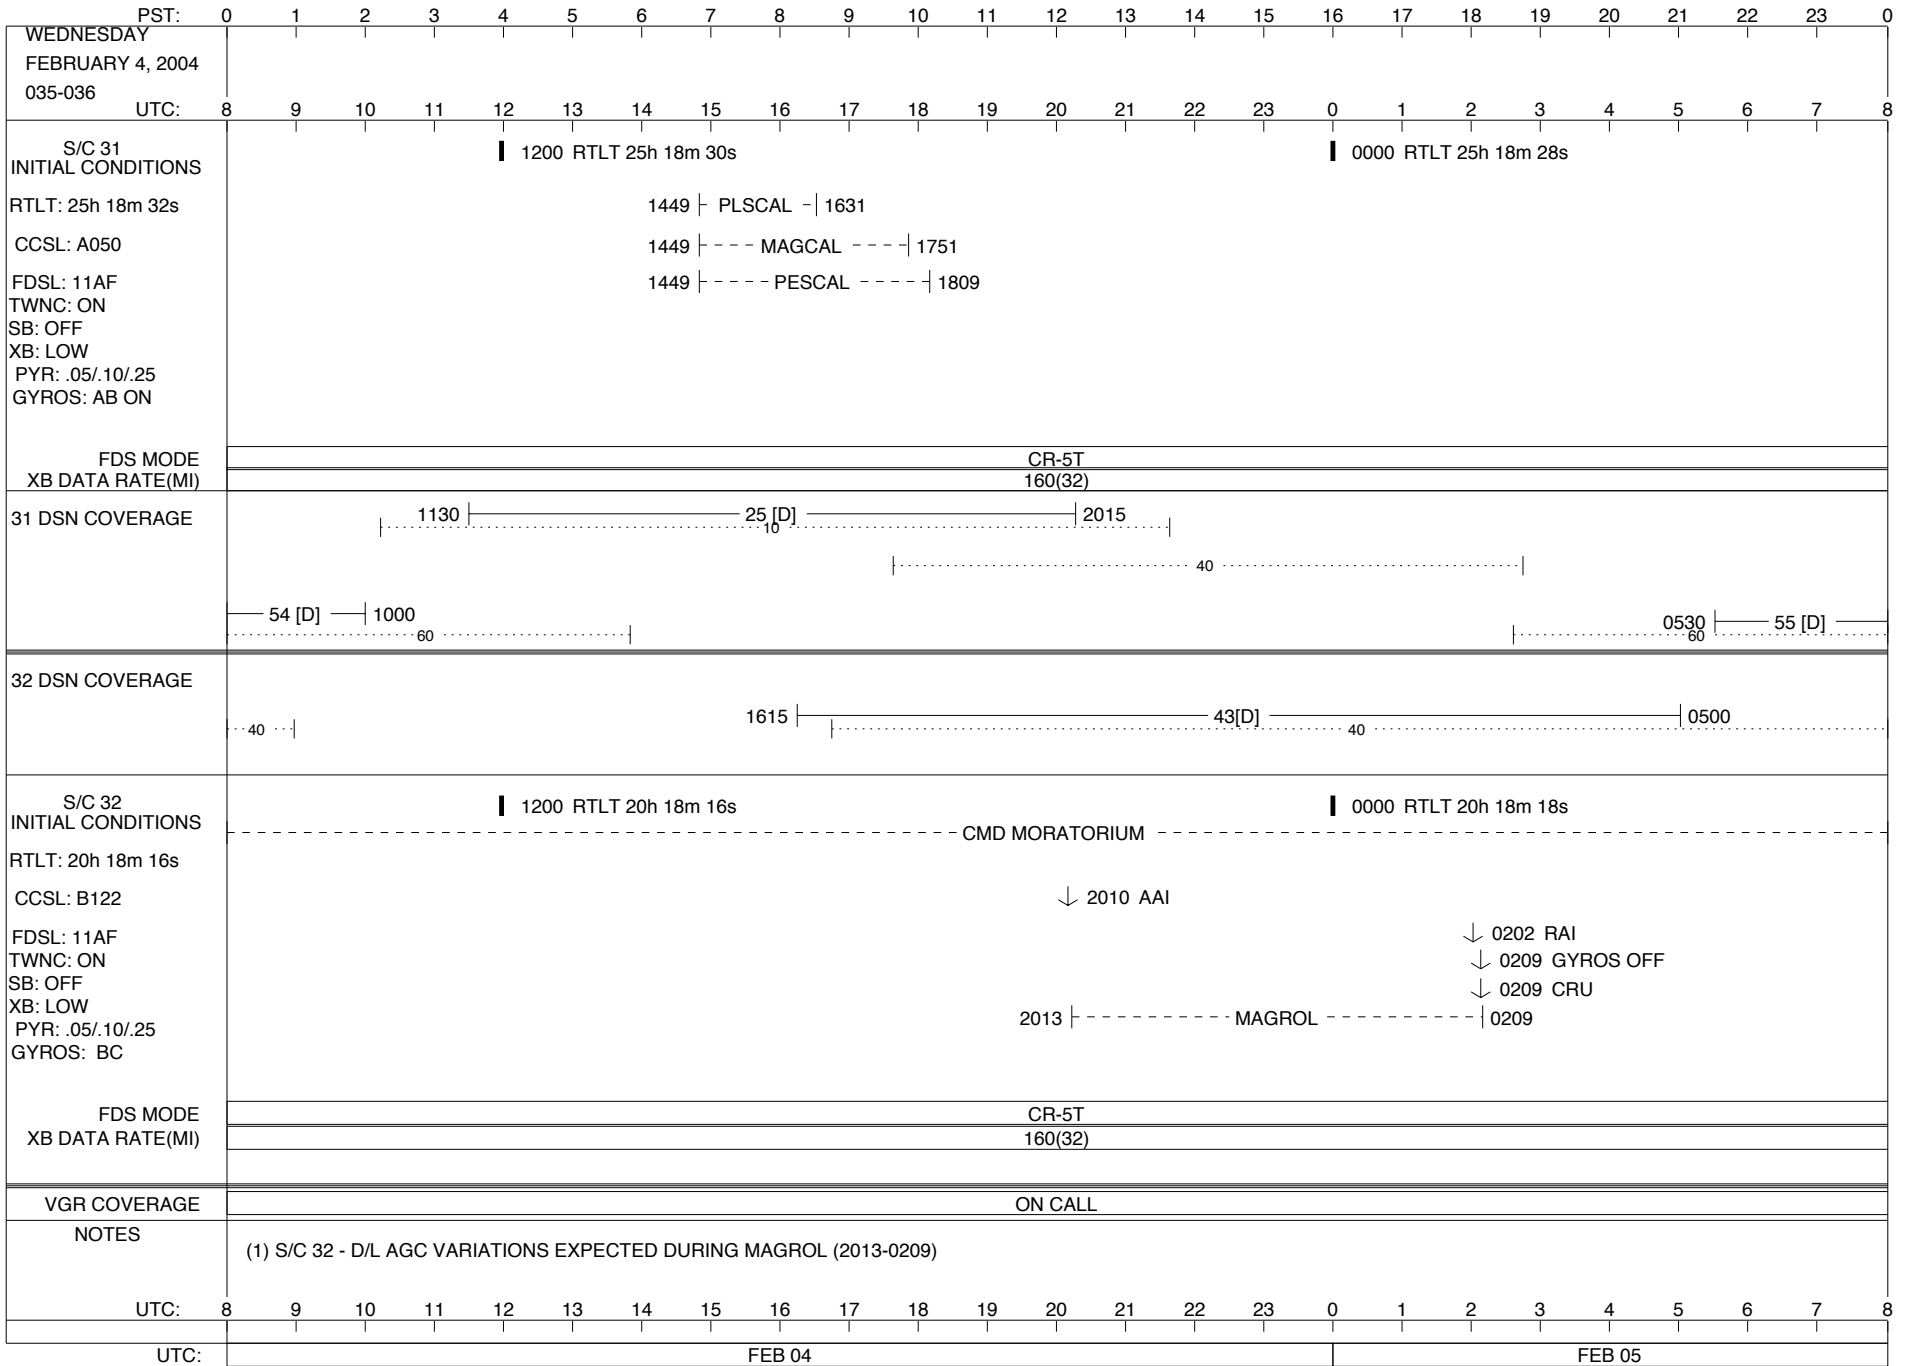

ISSUE DATE: 01/21/04 10:57