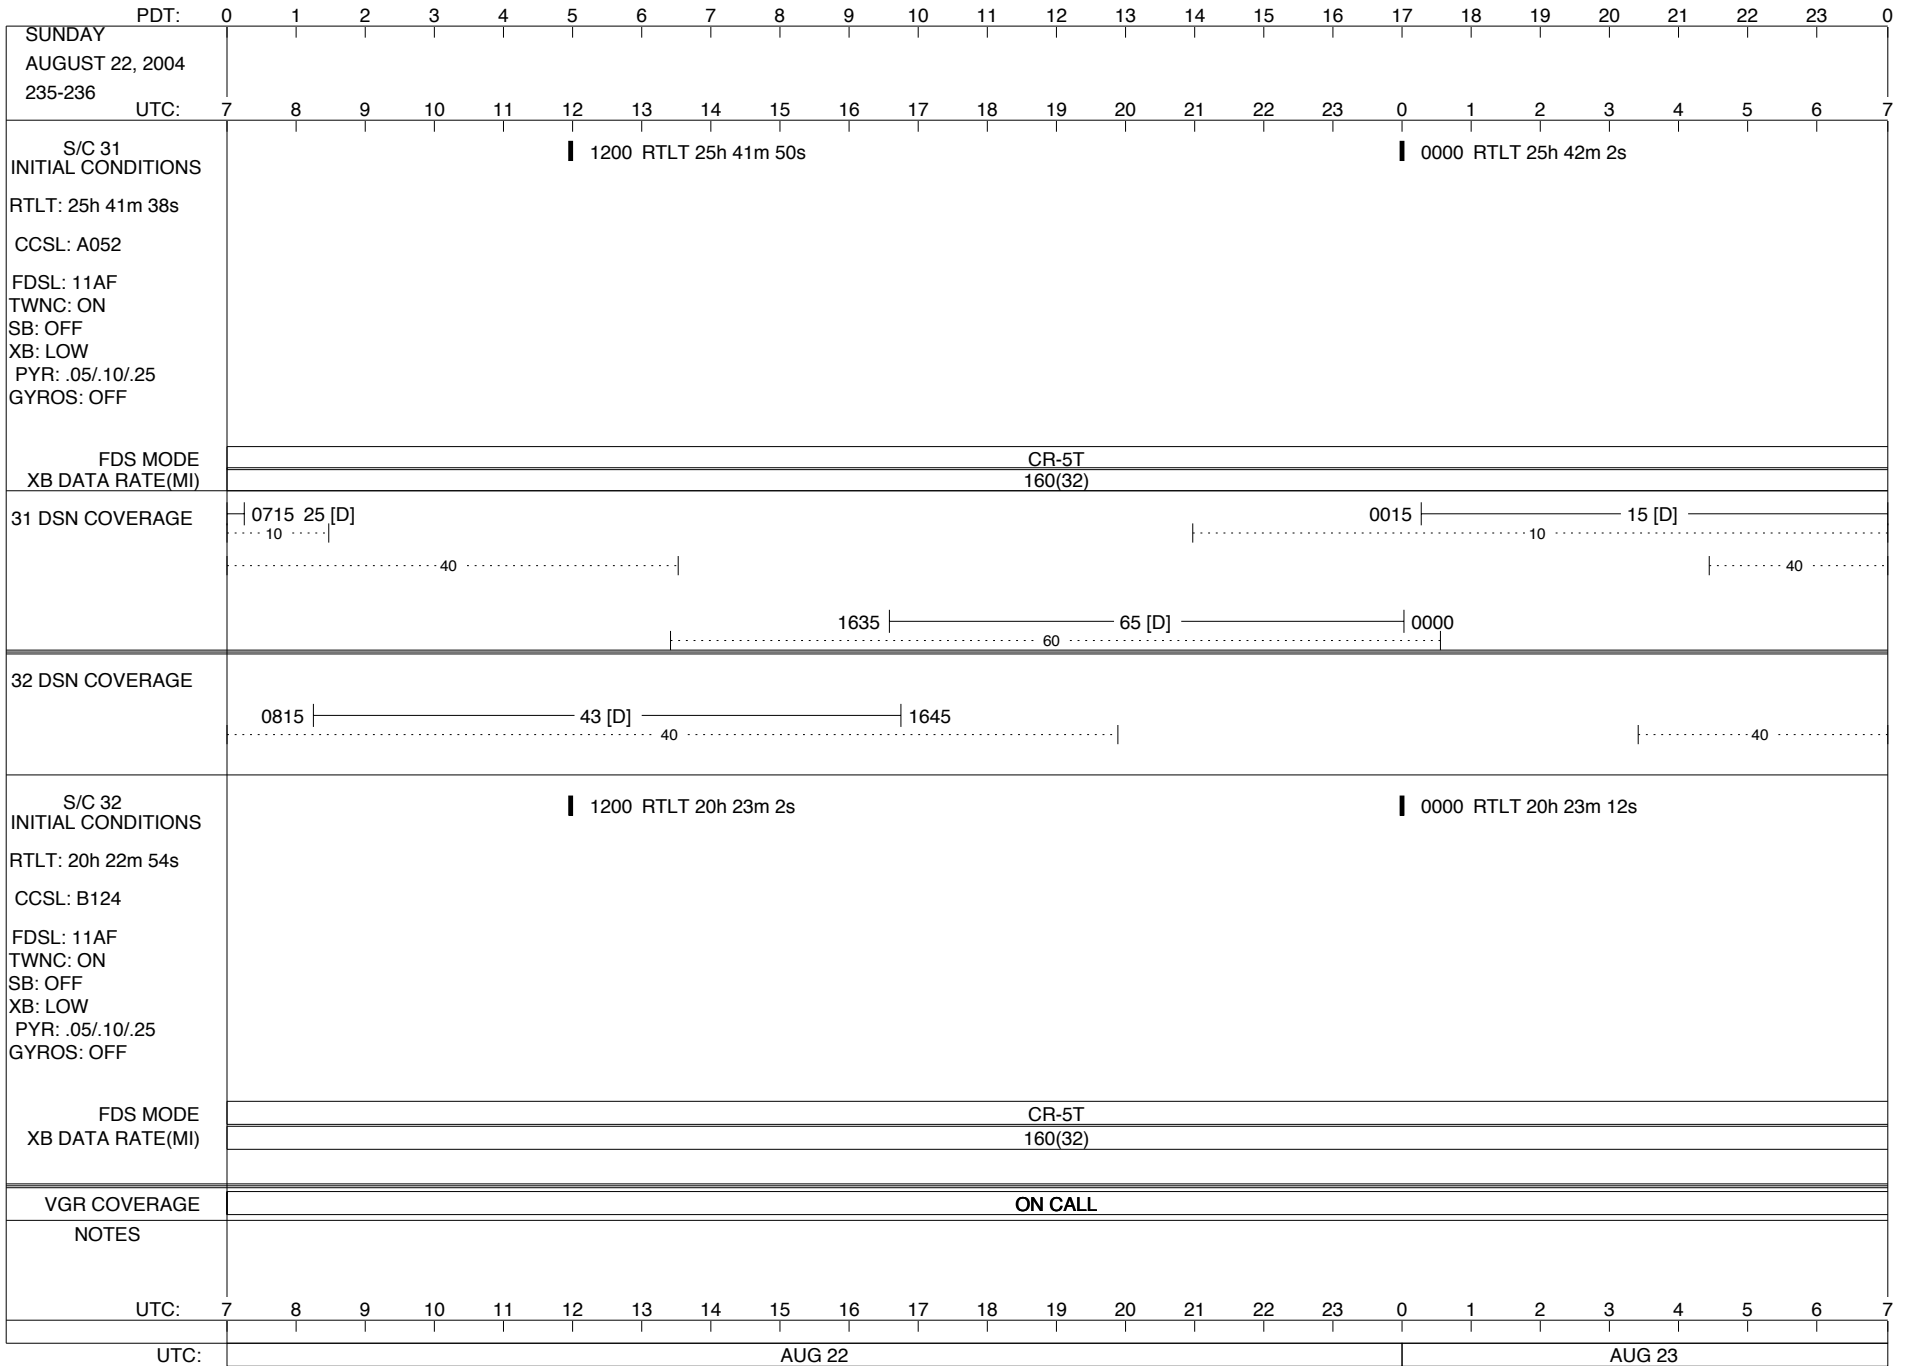

ISSUE DATE: 08/31/04 22:47