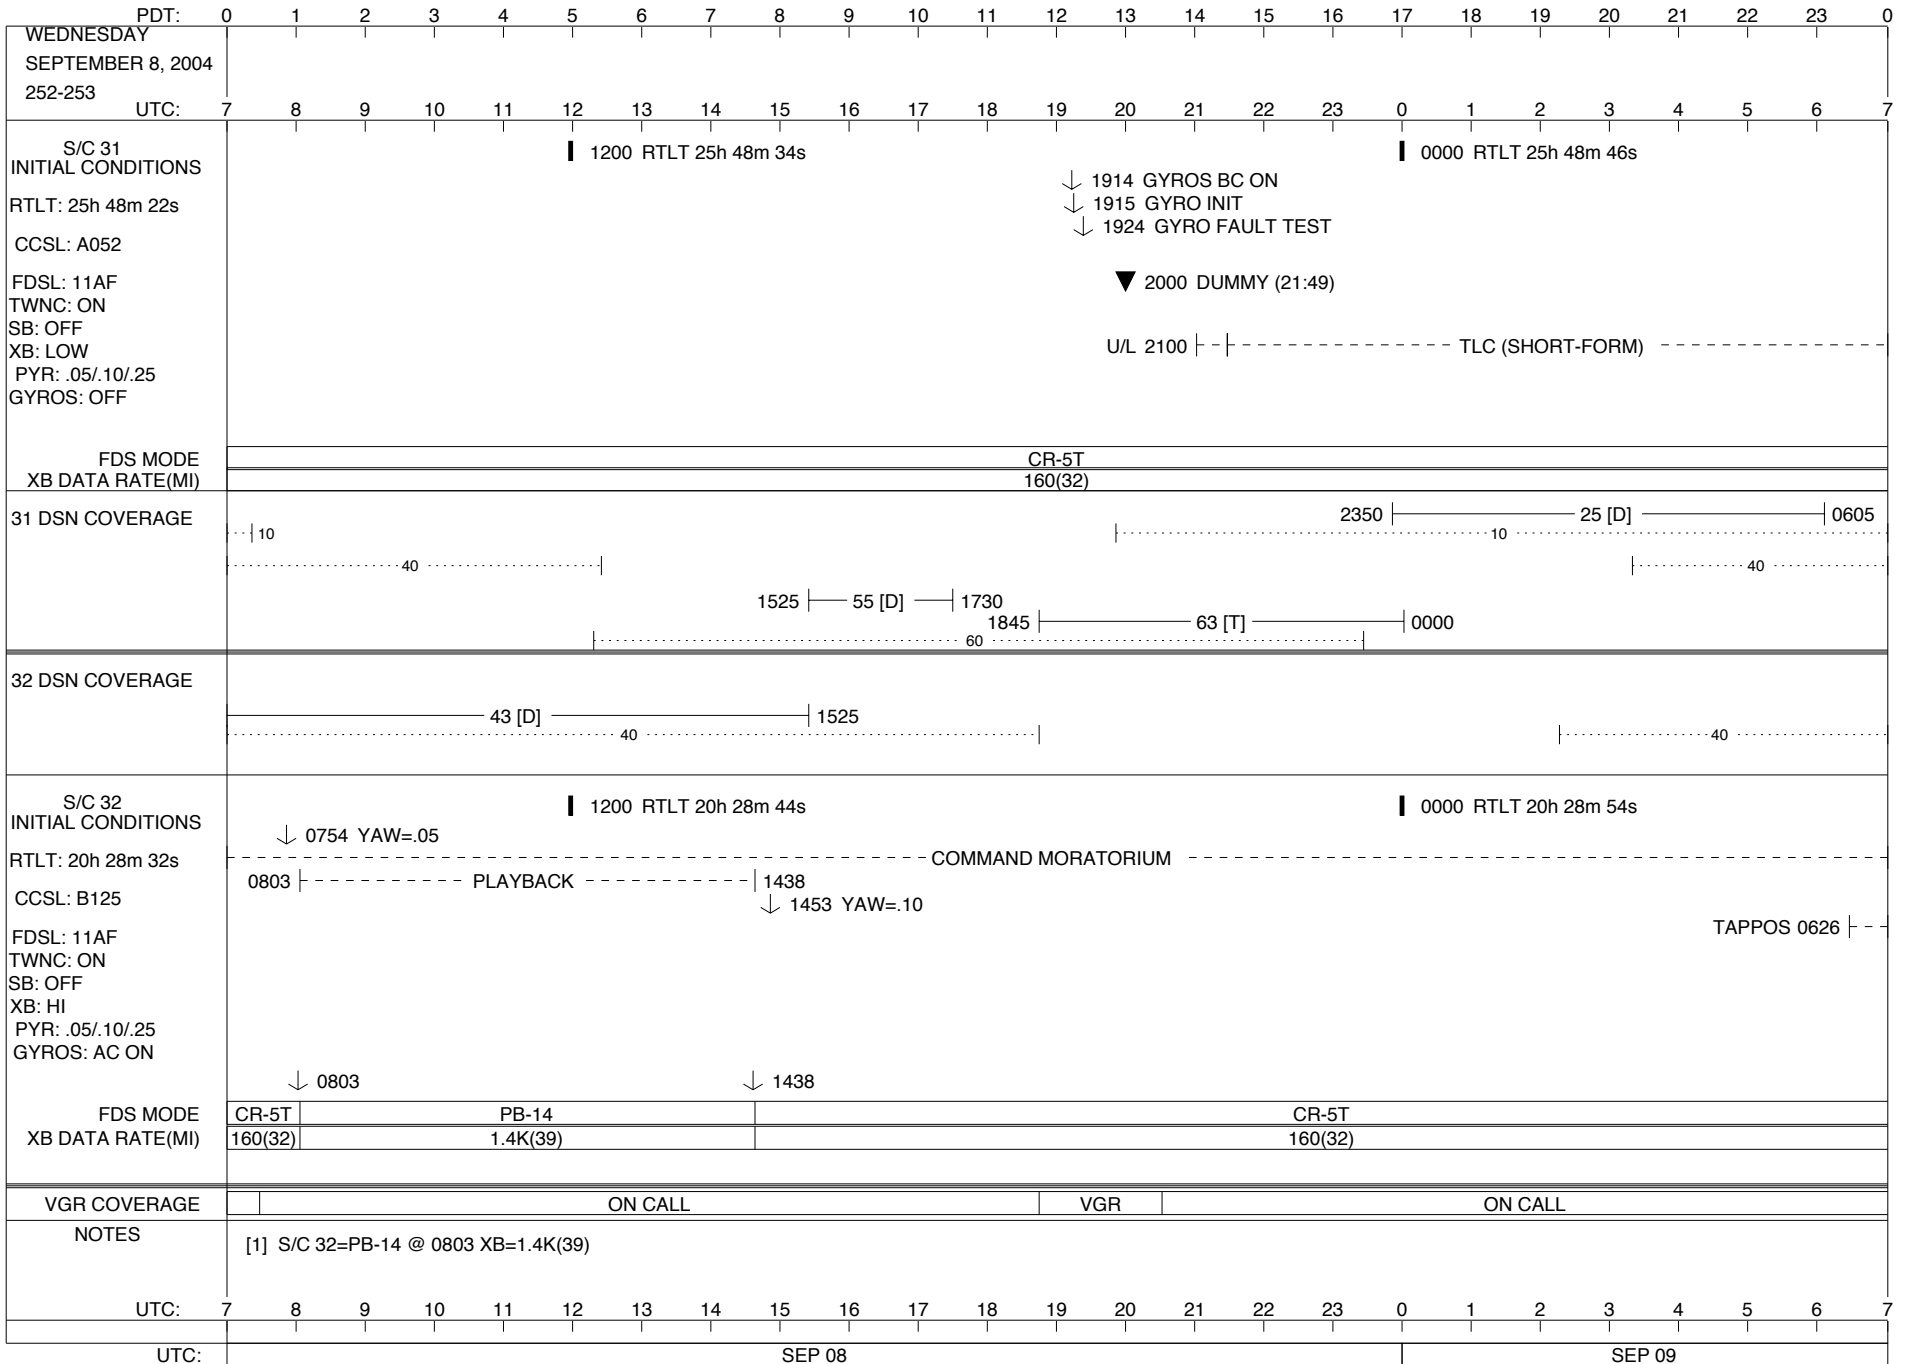

ISSUE DATE: 08/31/04 22:47