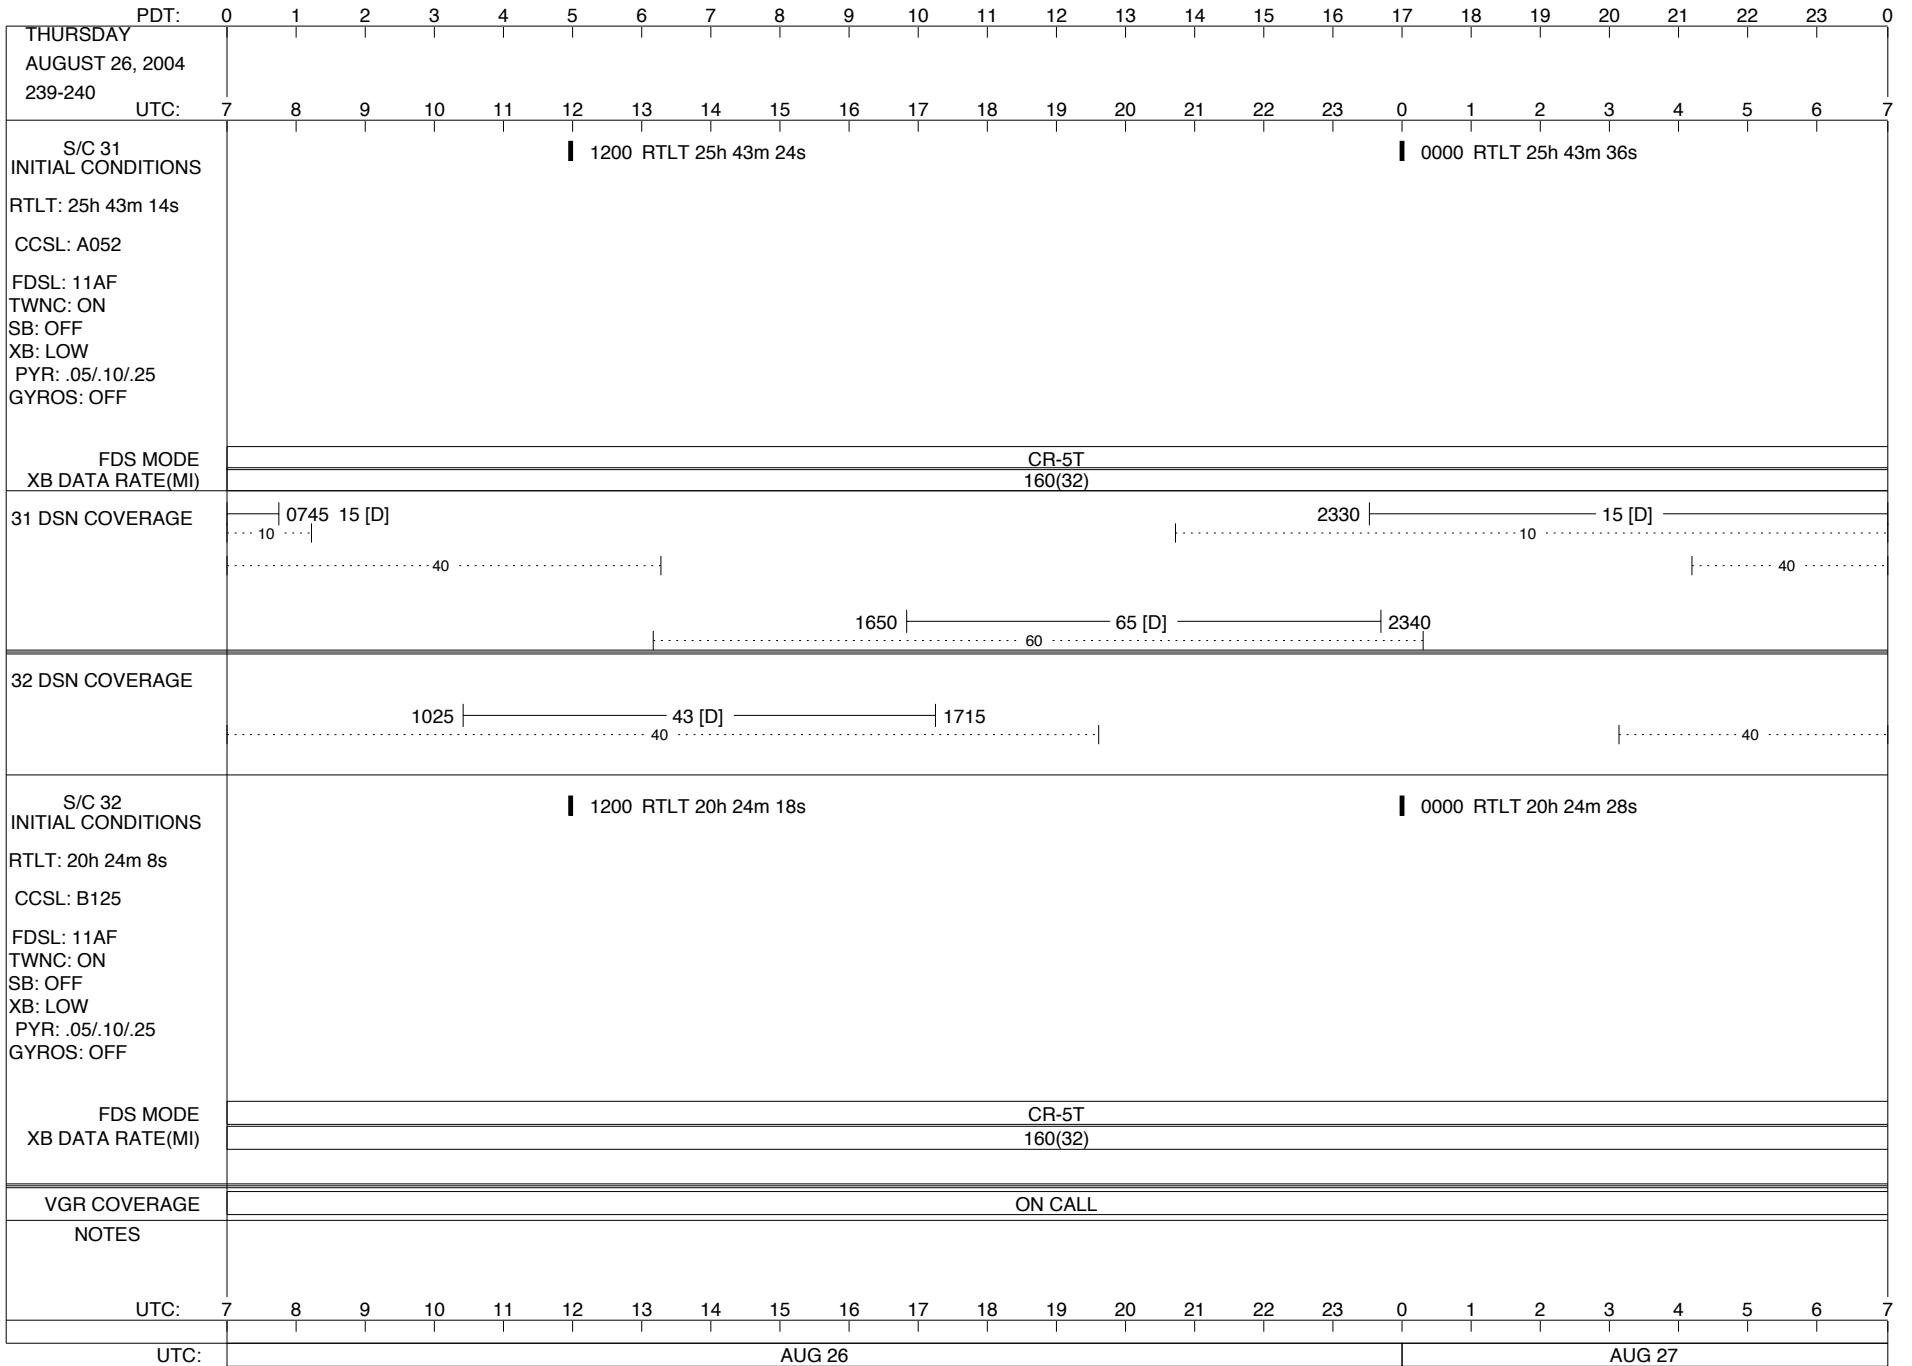

ISSUE DATE: 08/31/04 22:47