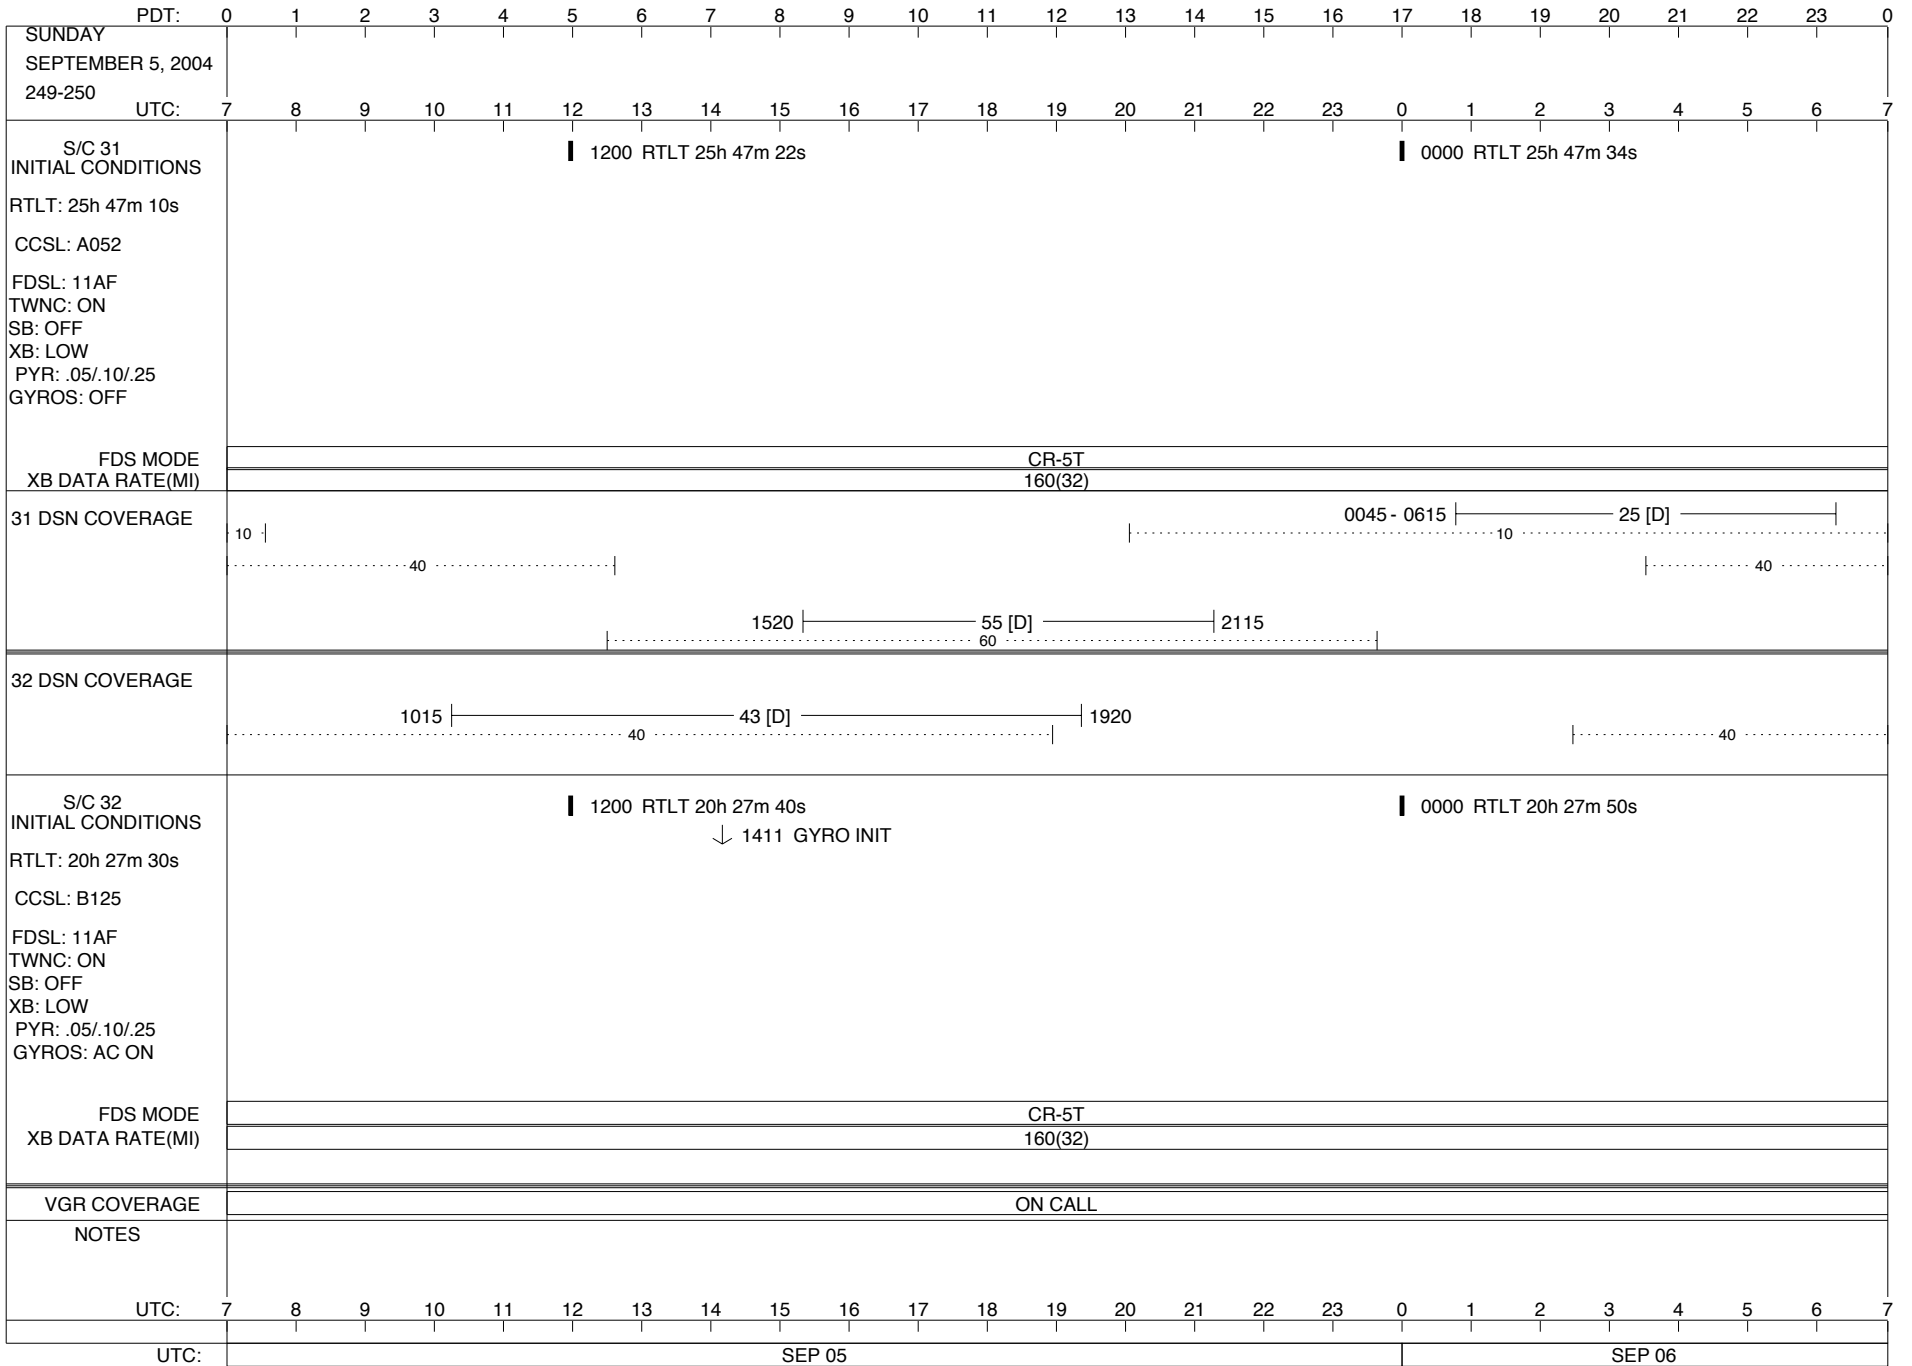

ISSUE DATE: 08/31/04 22:47