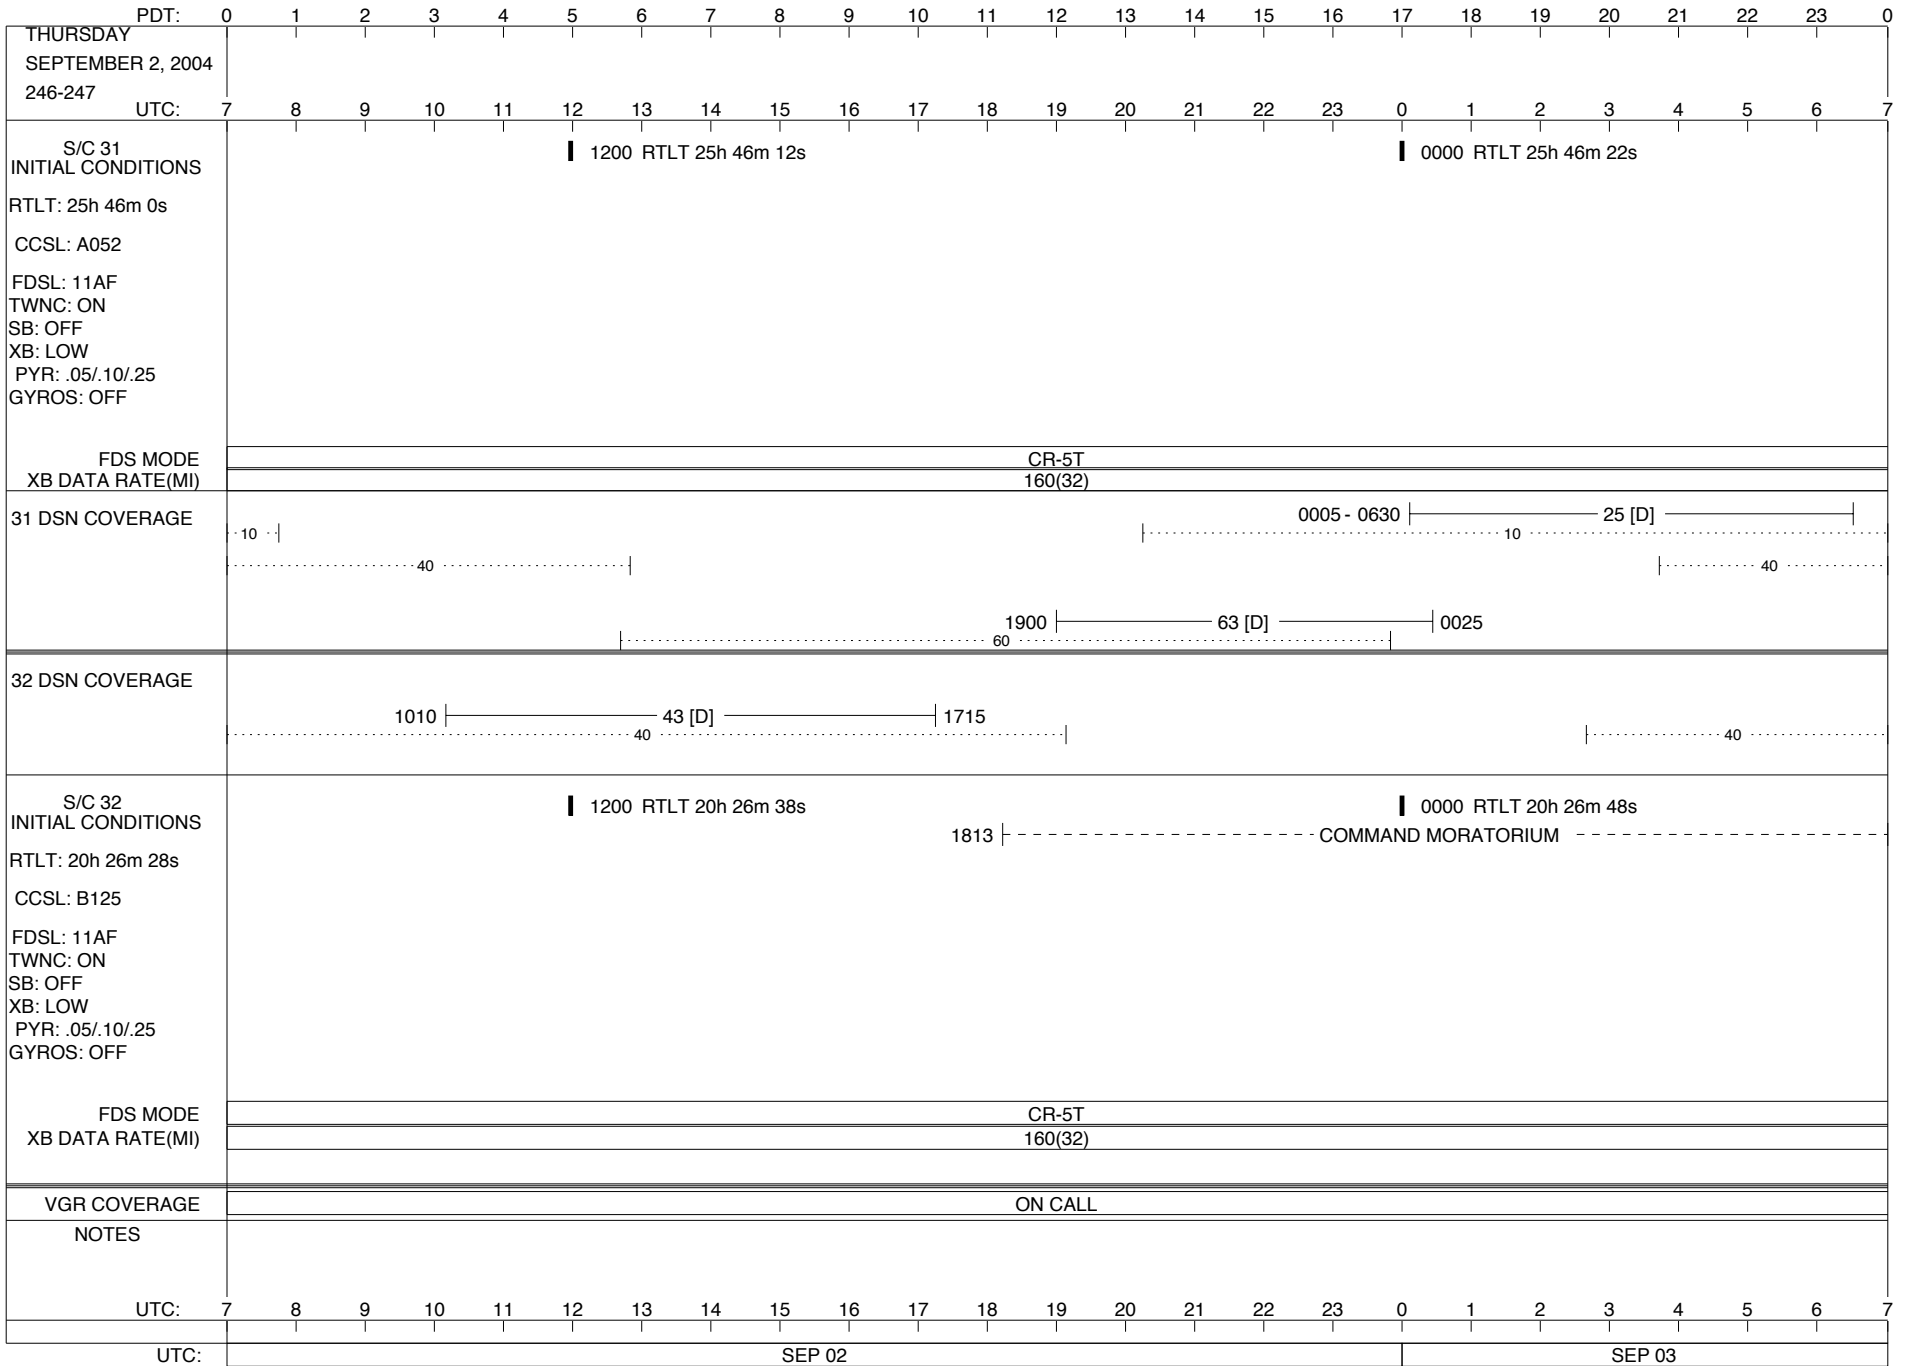

ISSUE DATE: 08/31/04 22:47