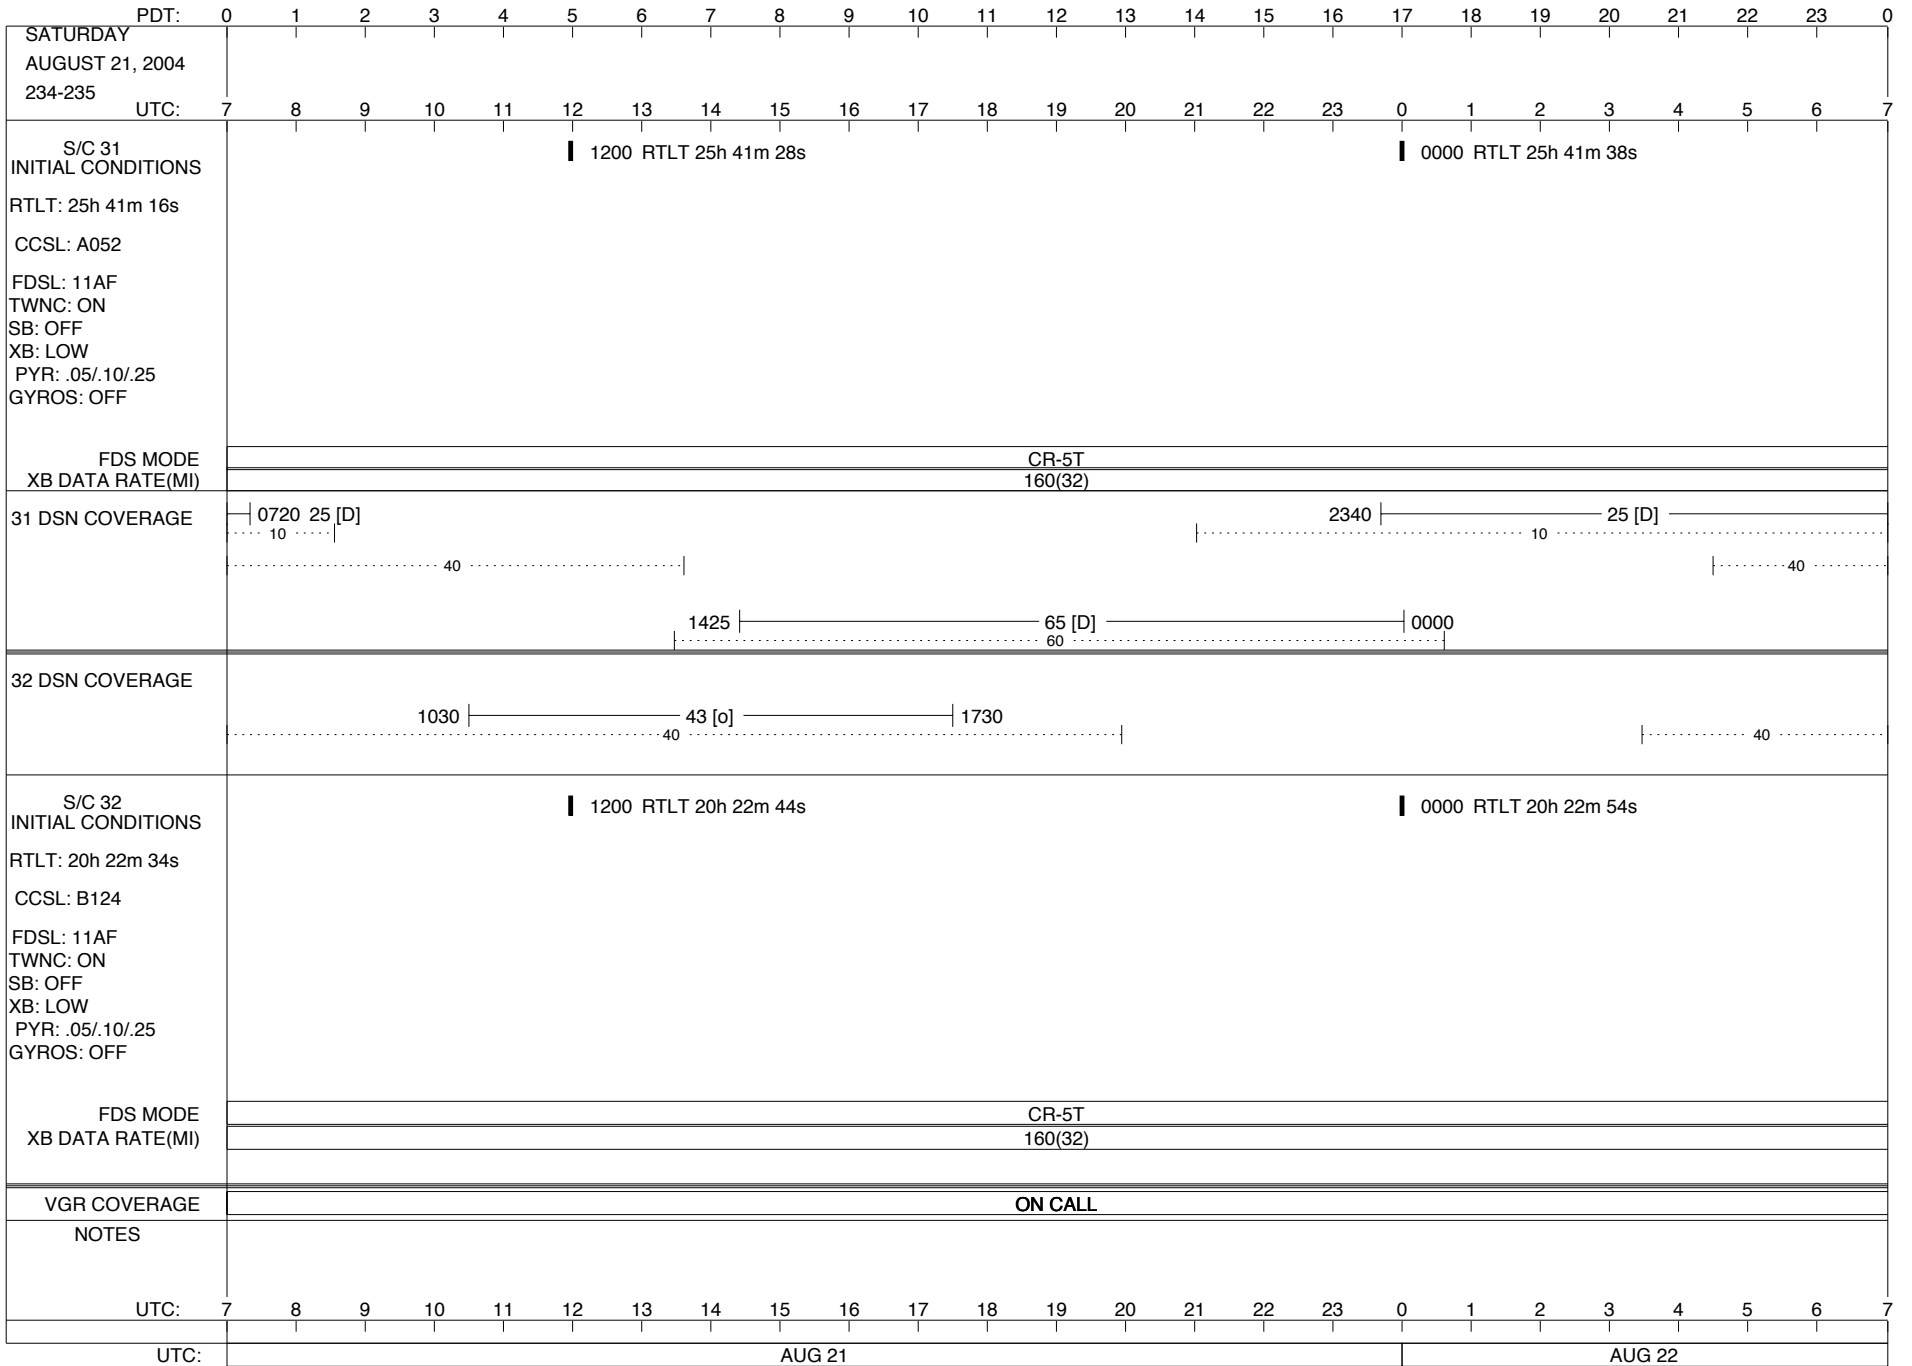

ISSUE DATE: 08/31/04 22:47