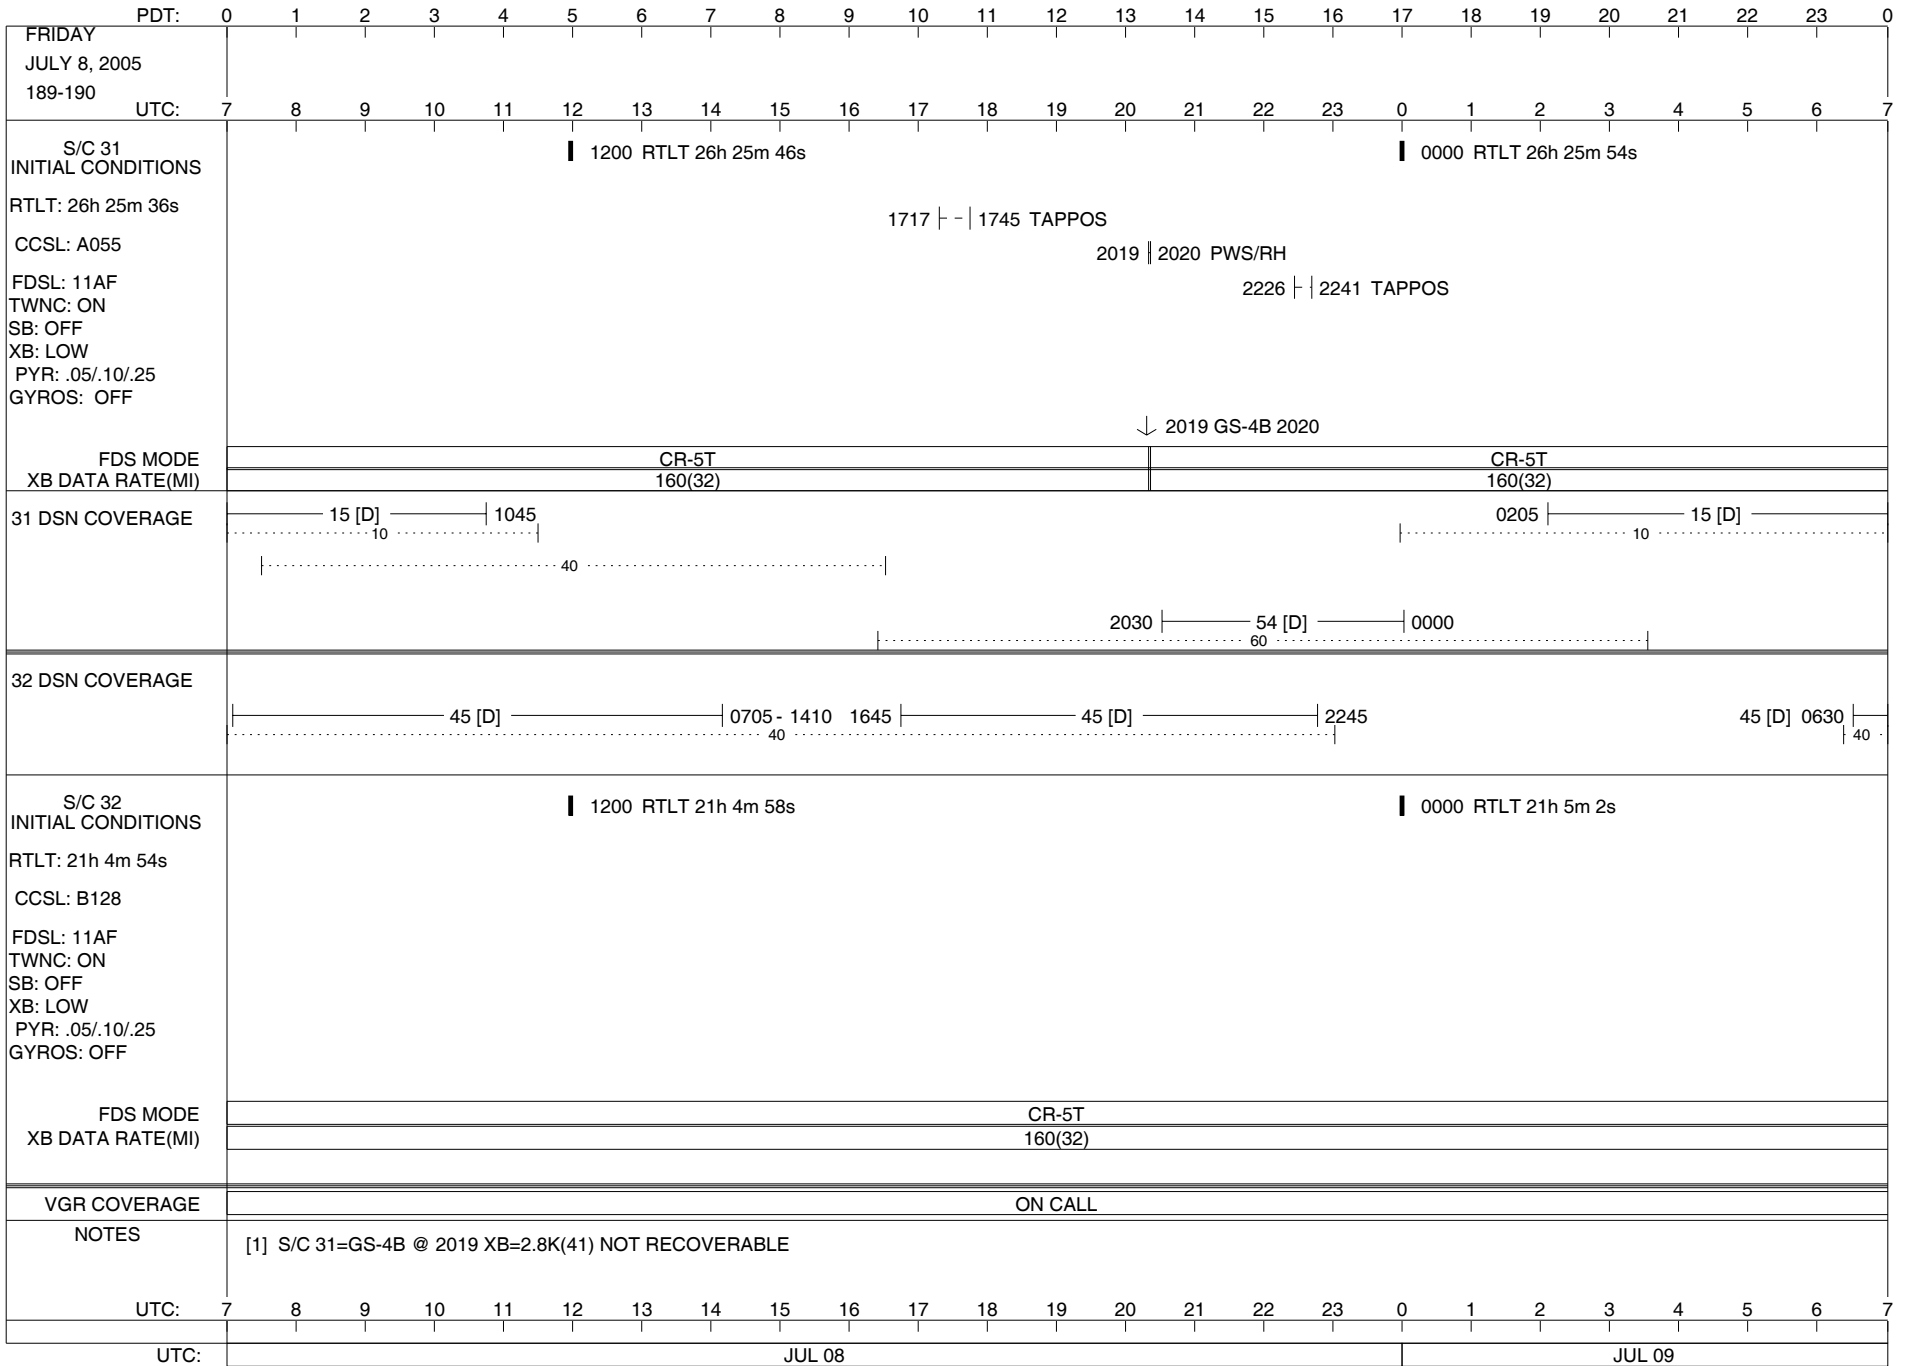

ISSUE DATE: 06/22/05 16:47