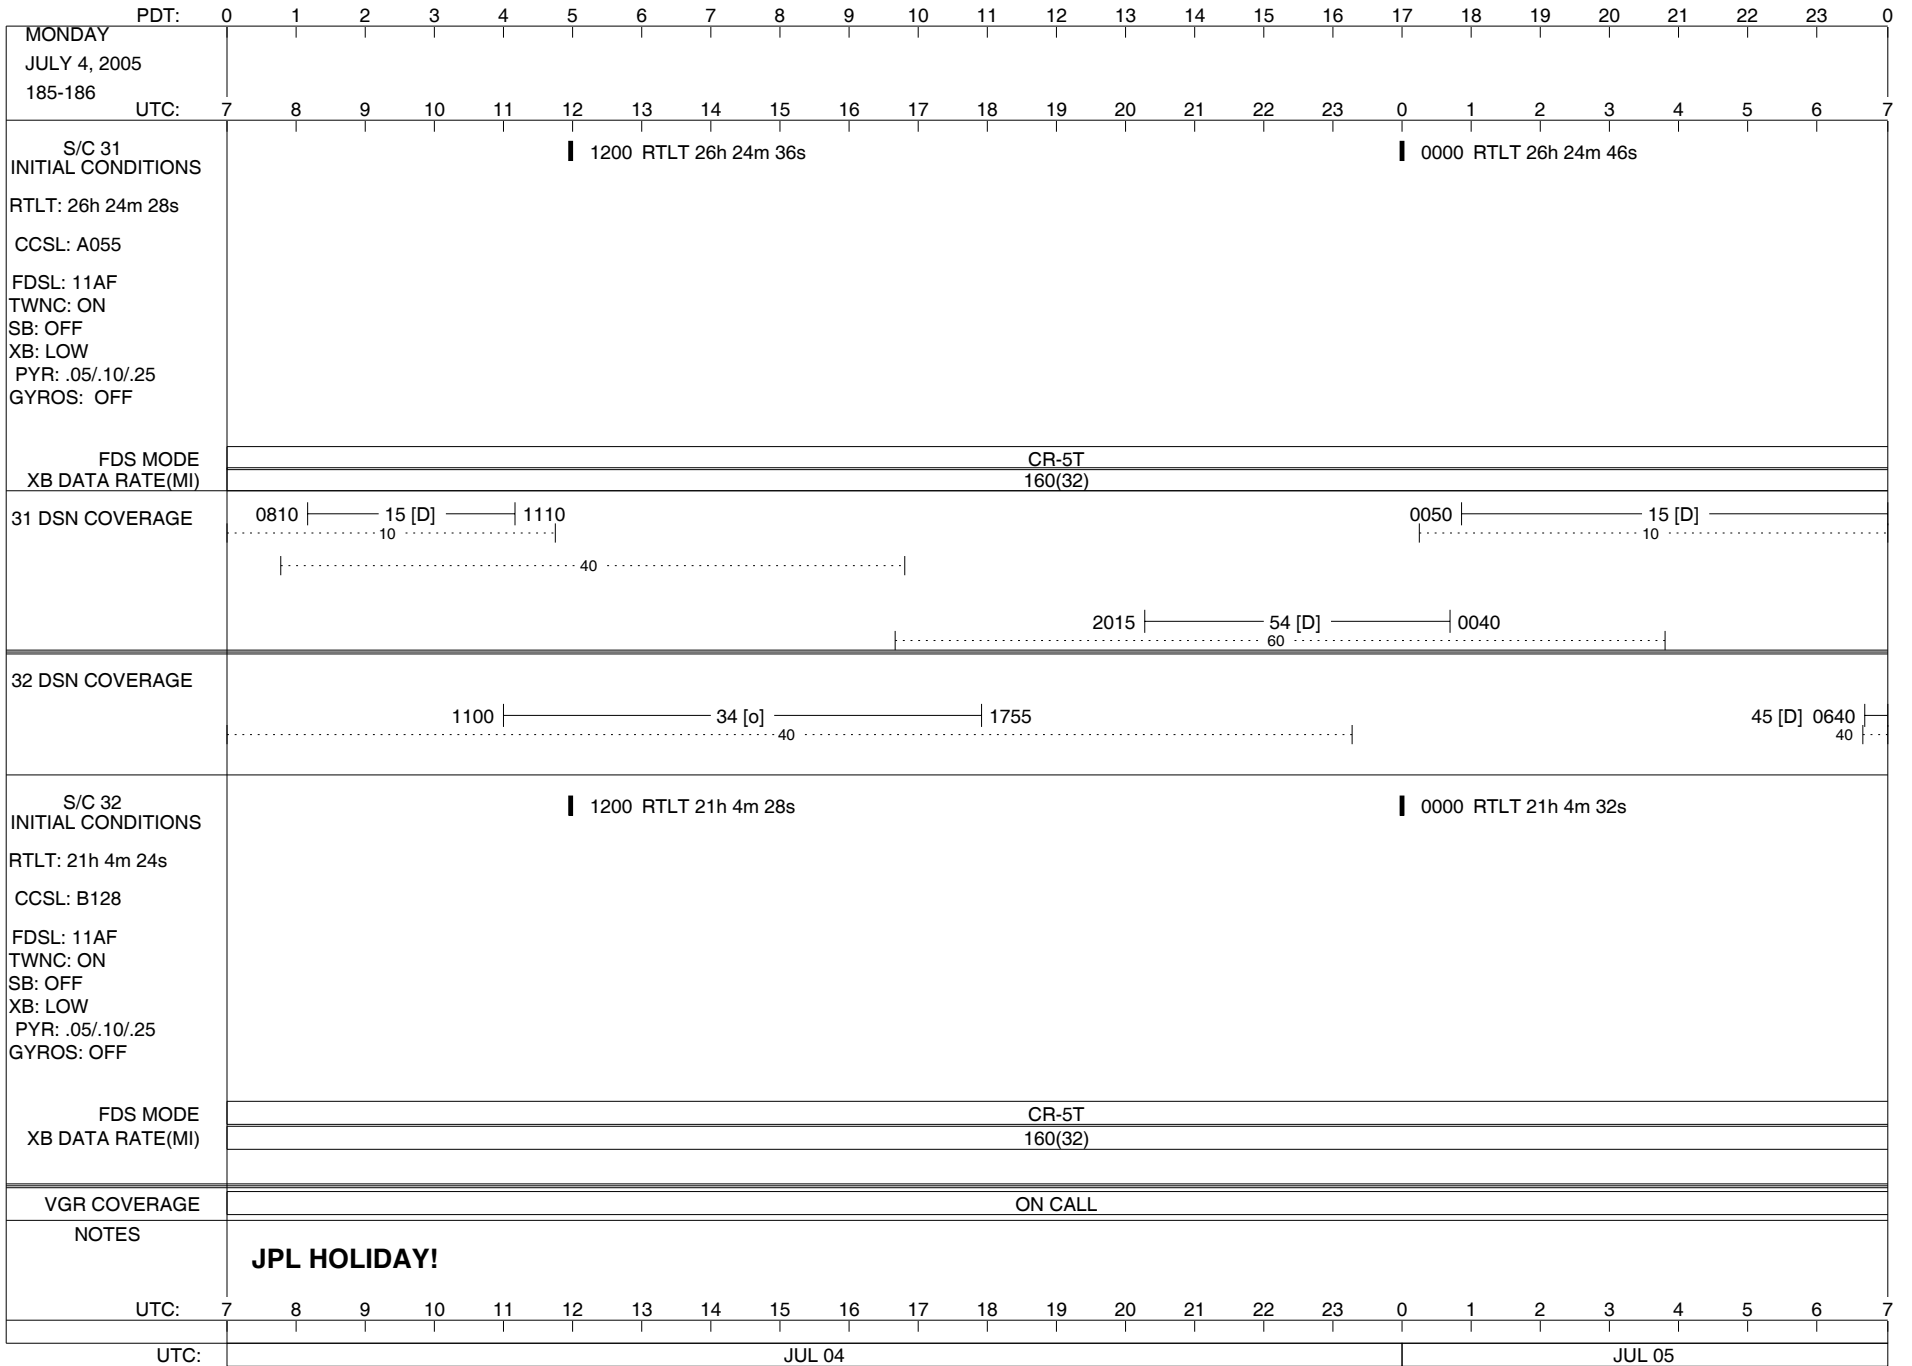

ISSUE DATE: 06/22/05 16:47