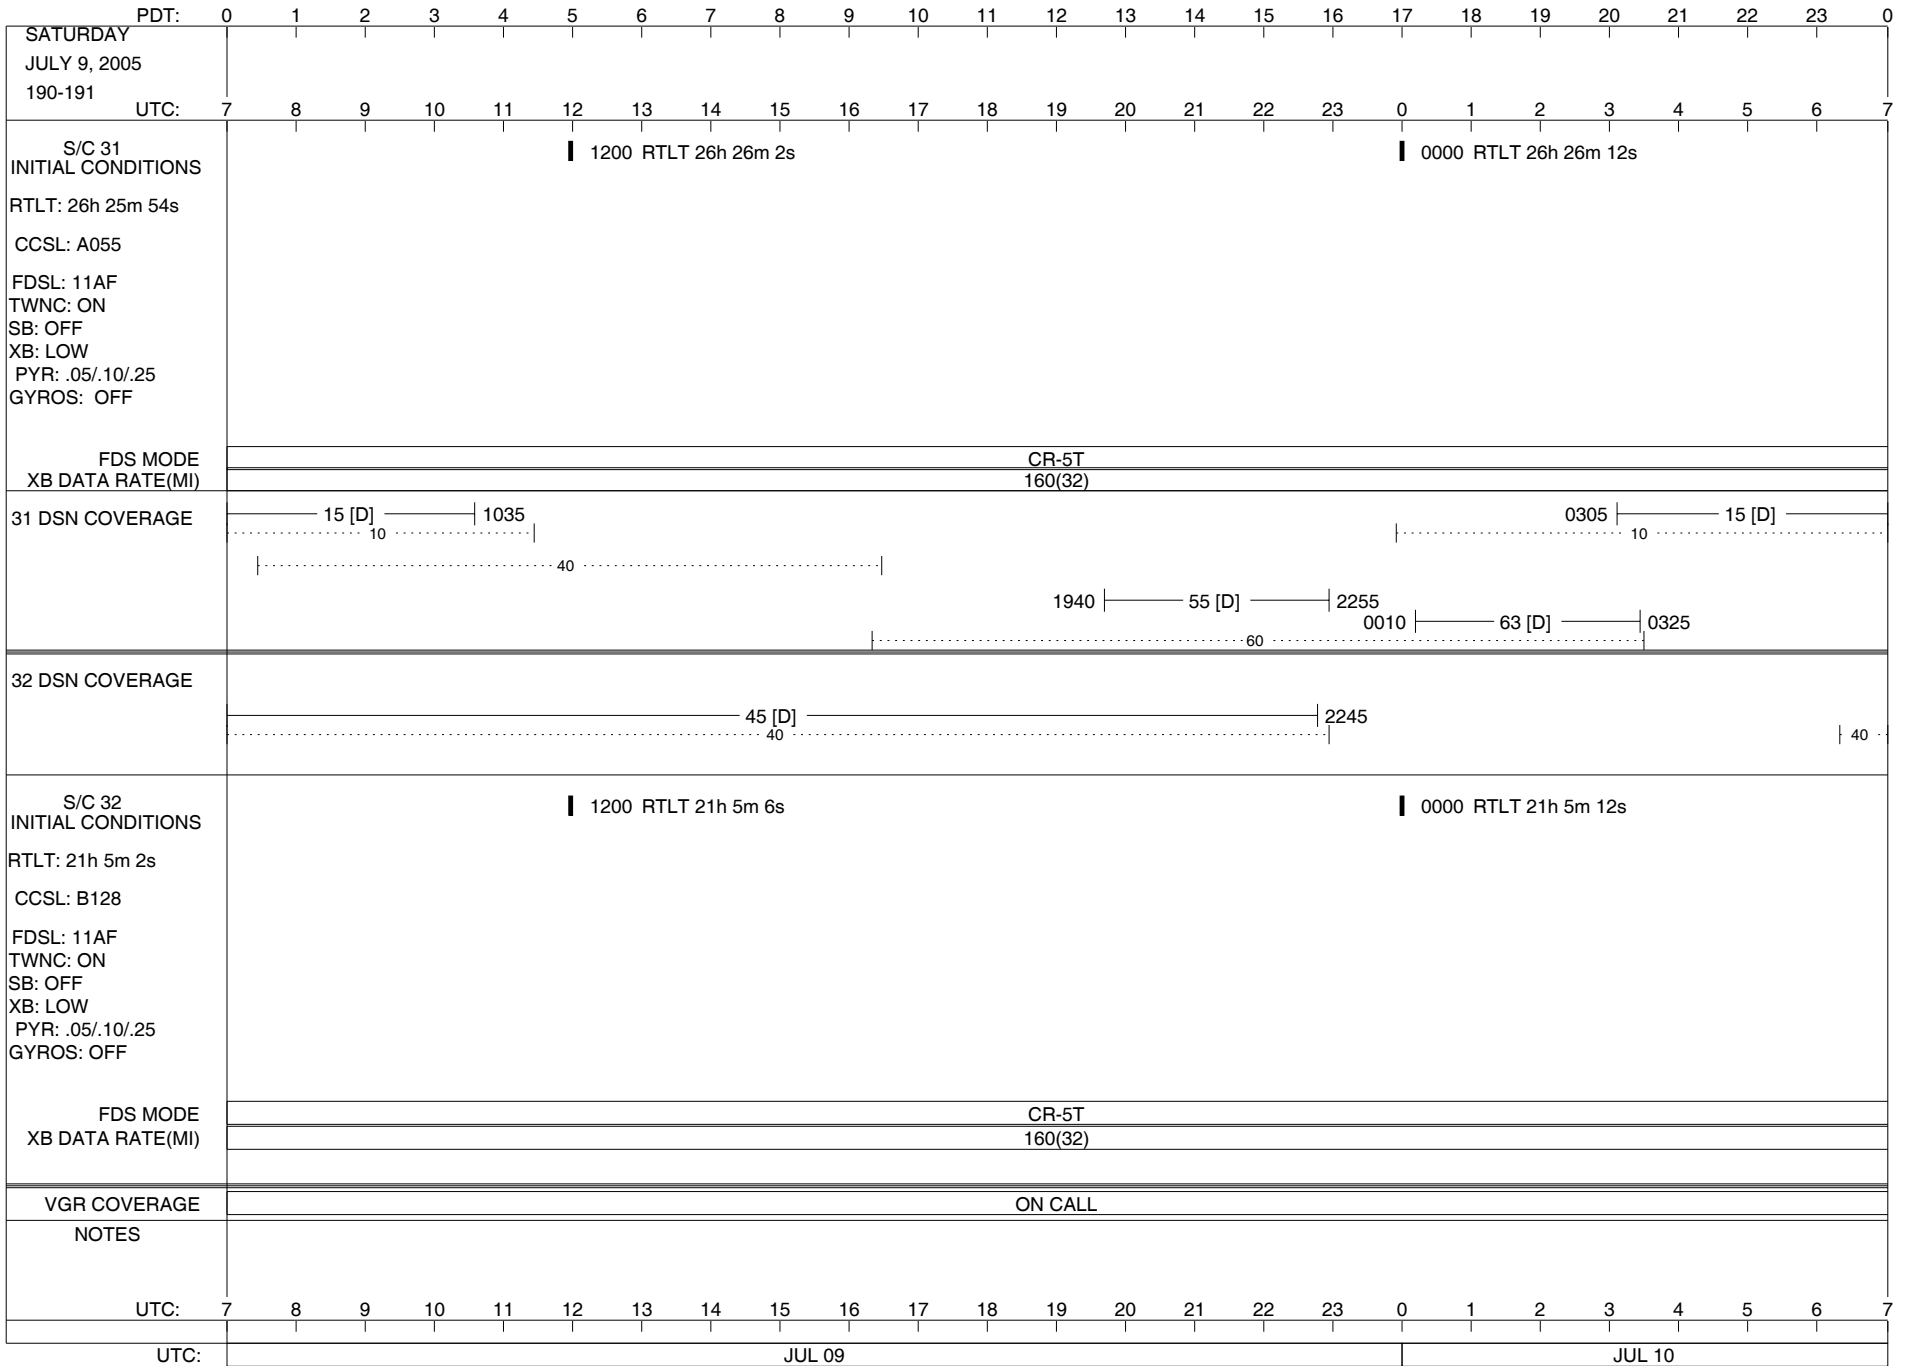

ISSUE DATE: 06/22/05 16:47