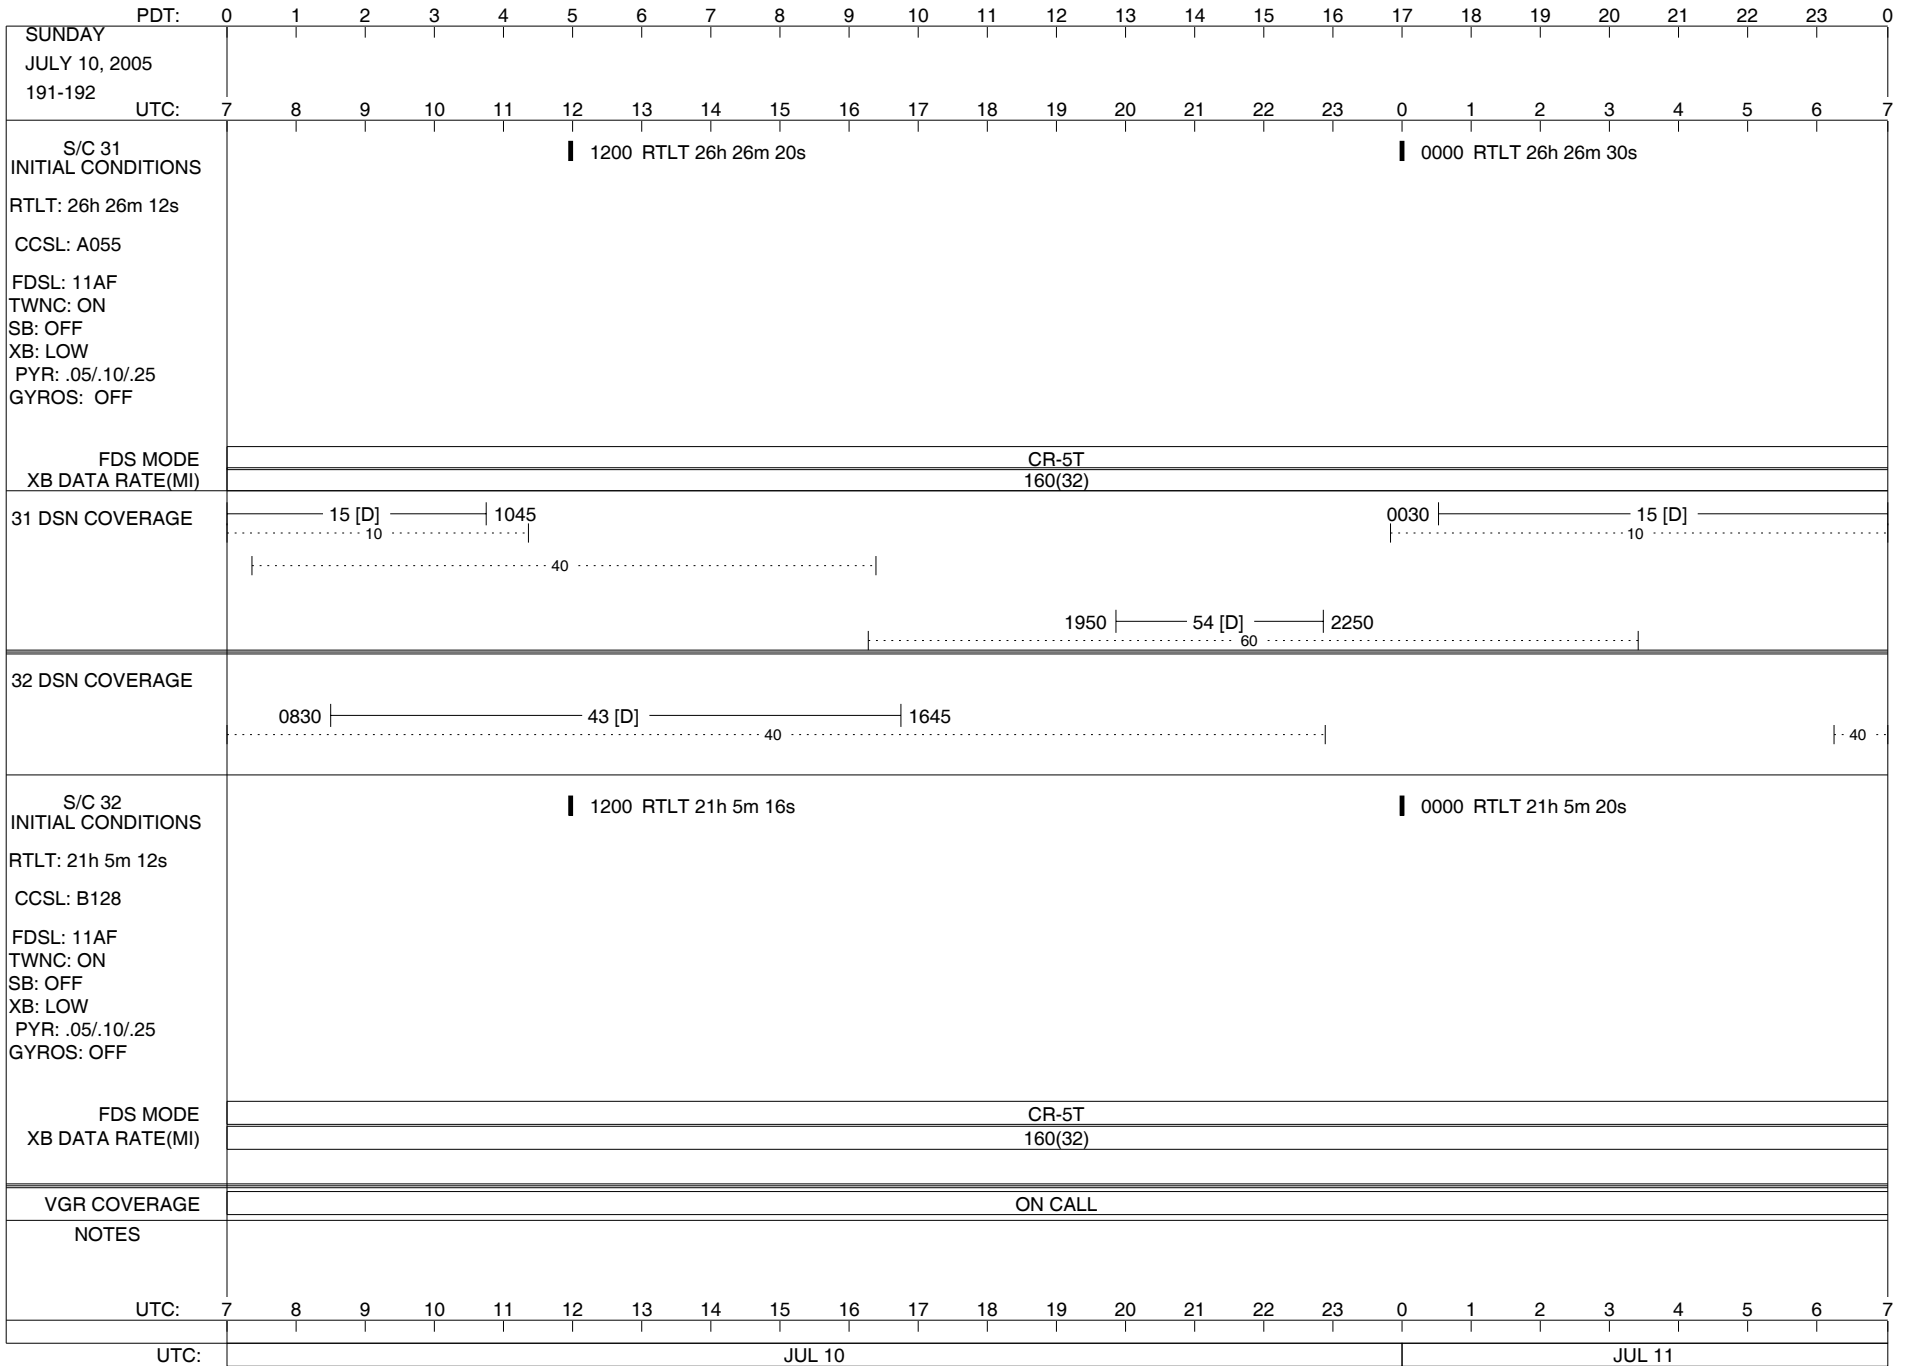

ISSUE DATE: 06/22/05 16:47