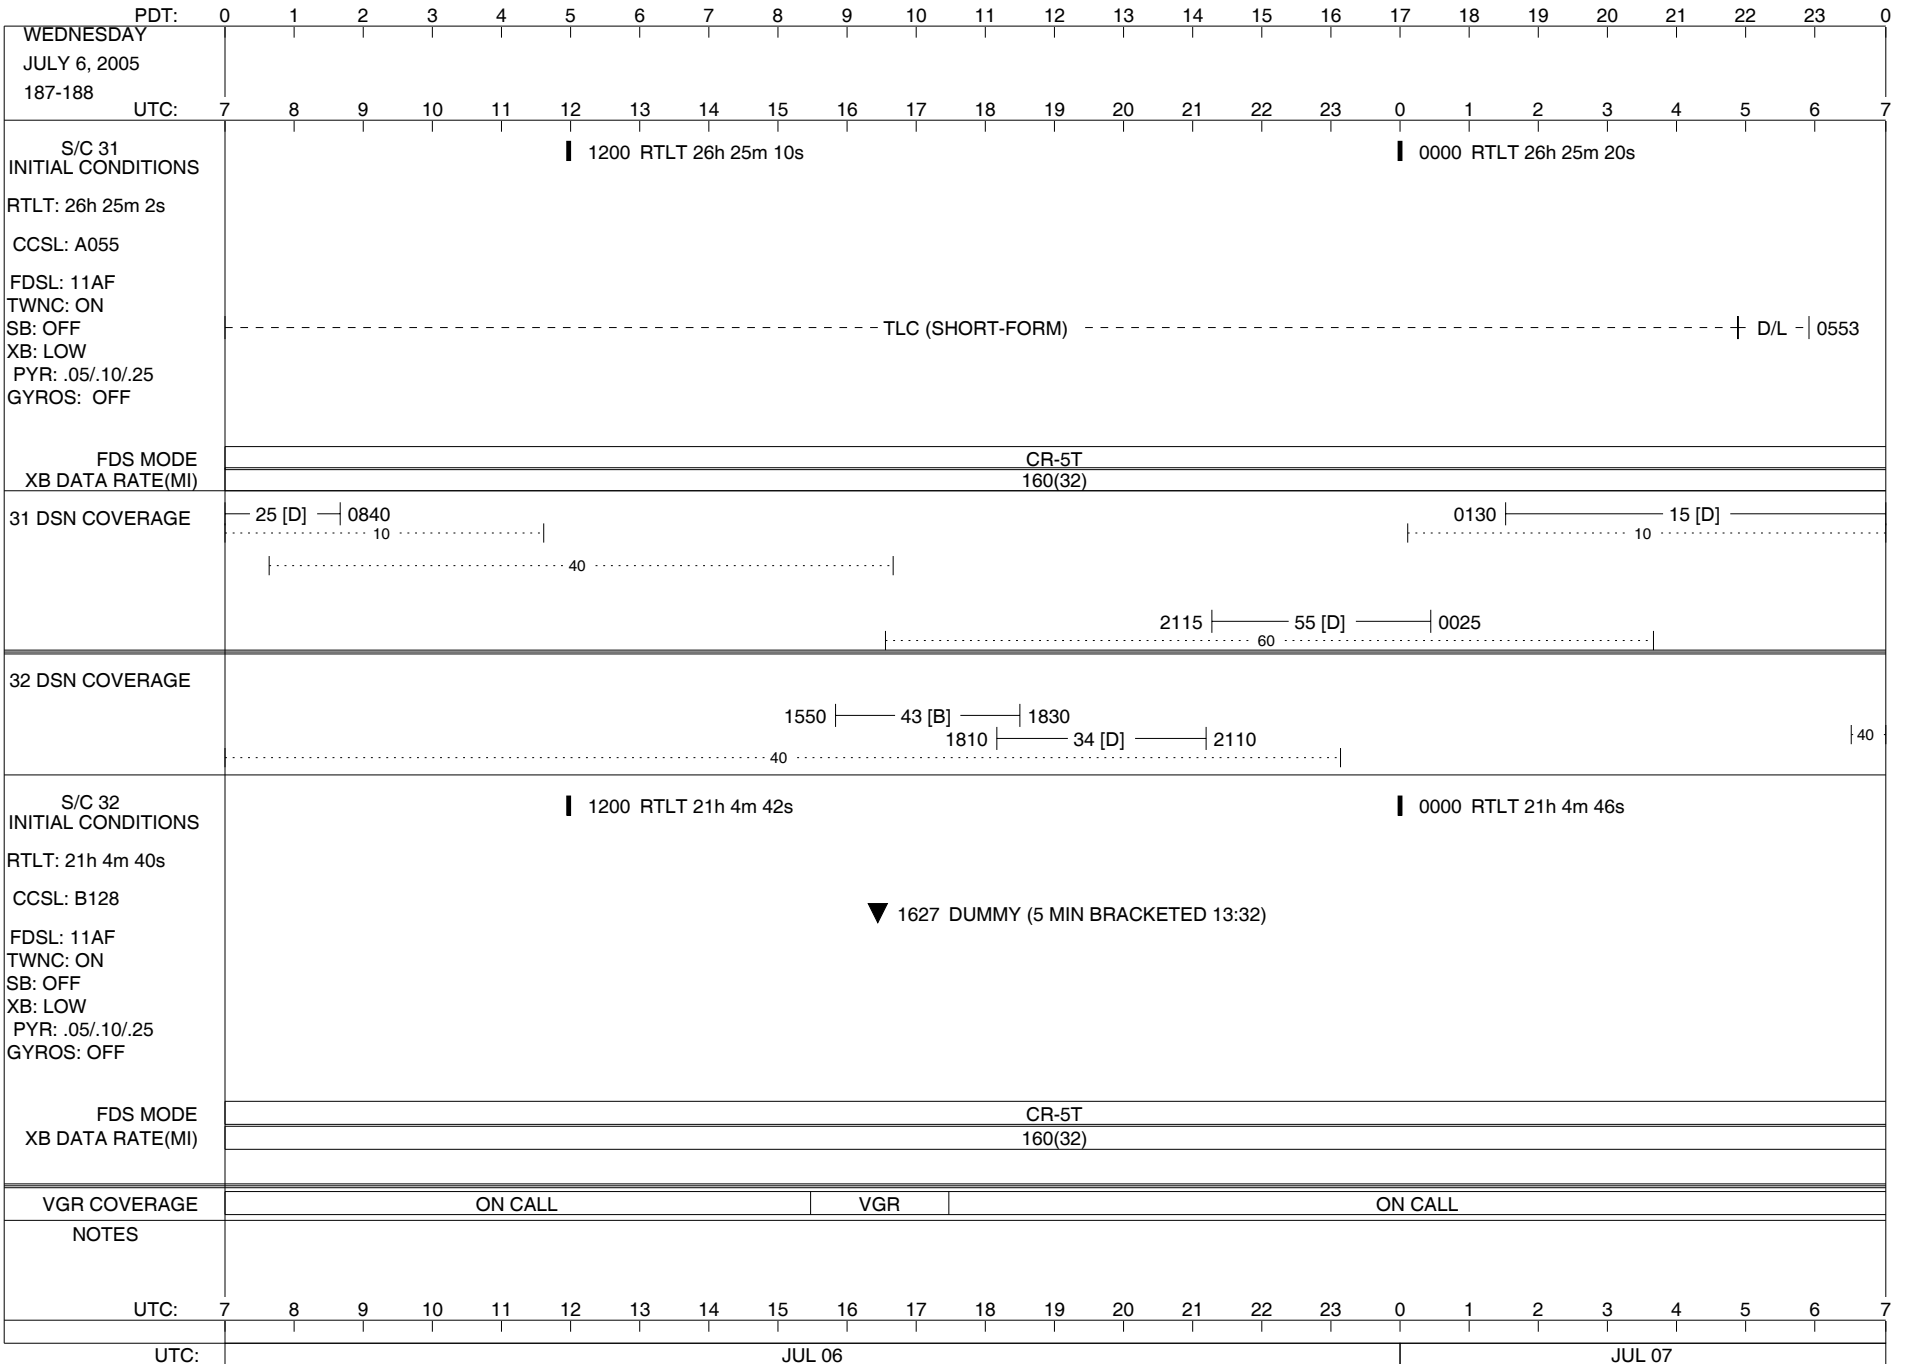

ISSUE DATE: 06/22/05 16:47