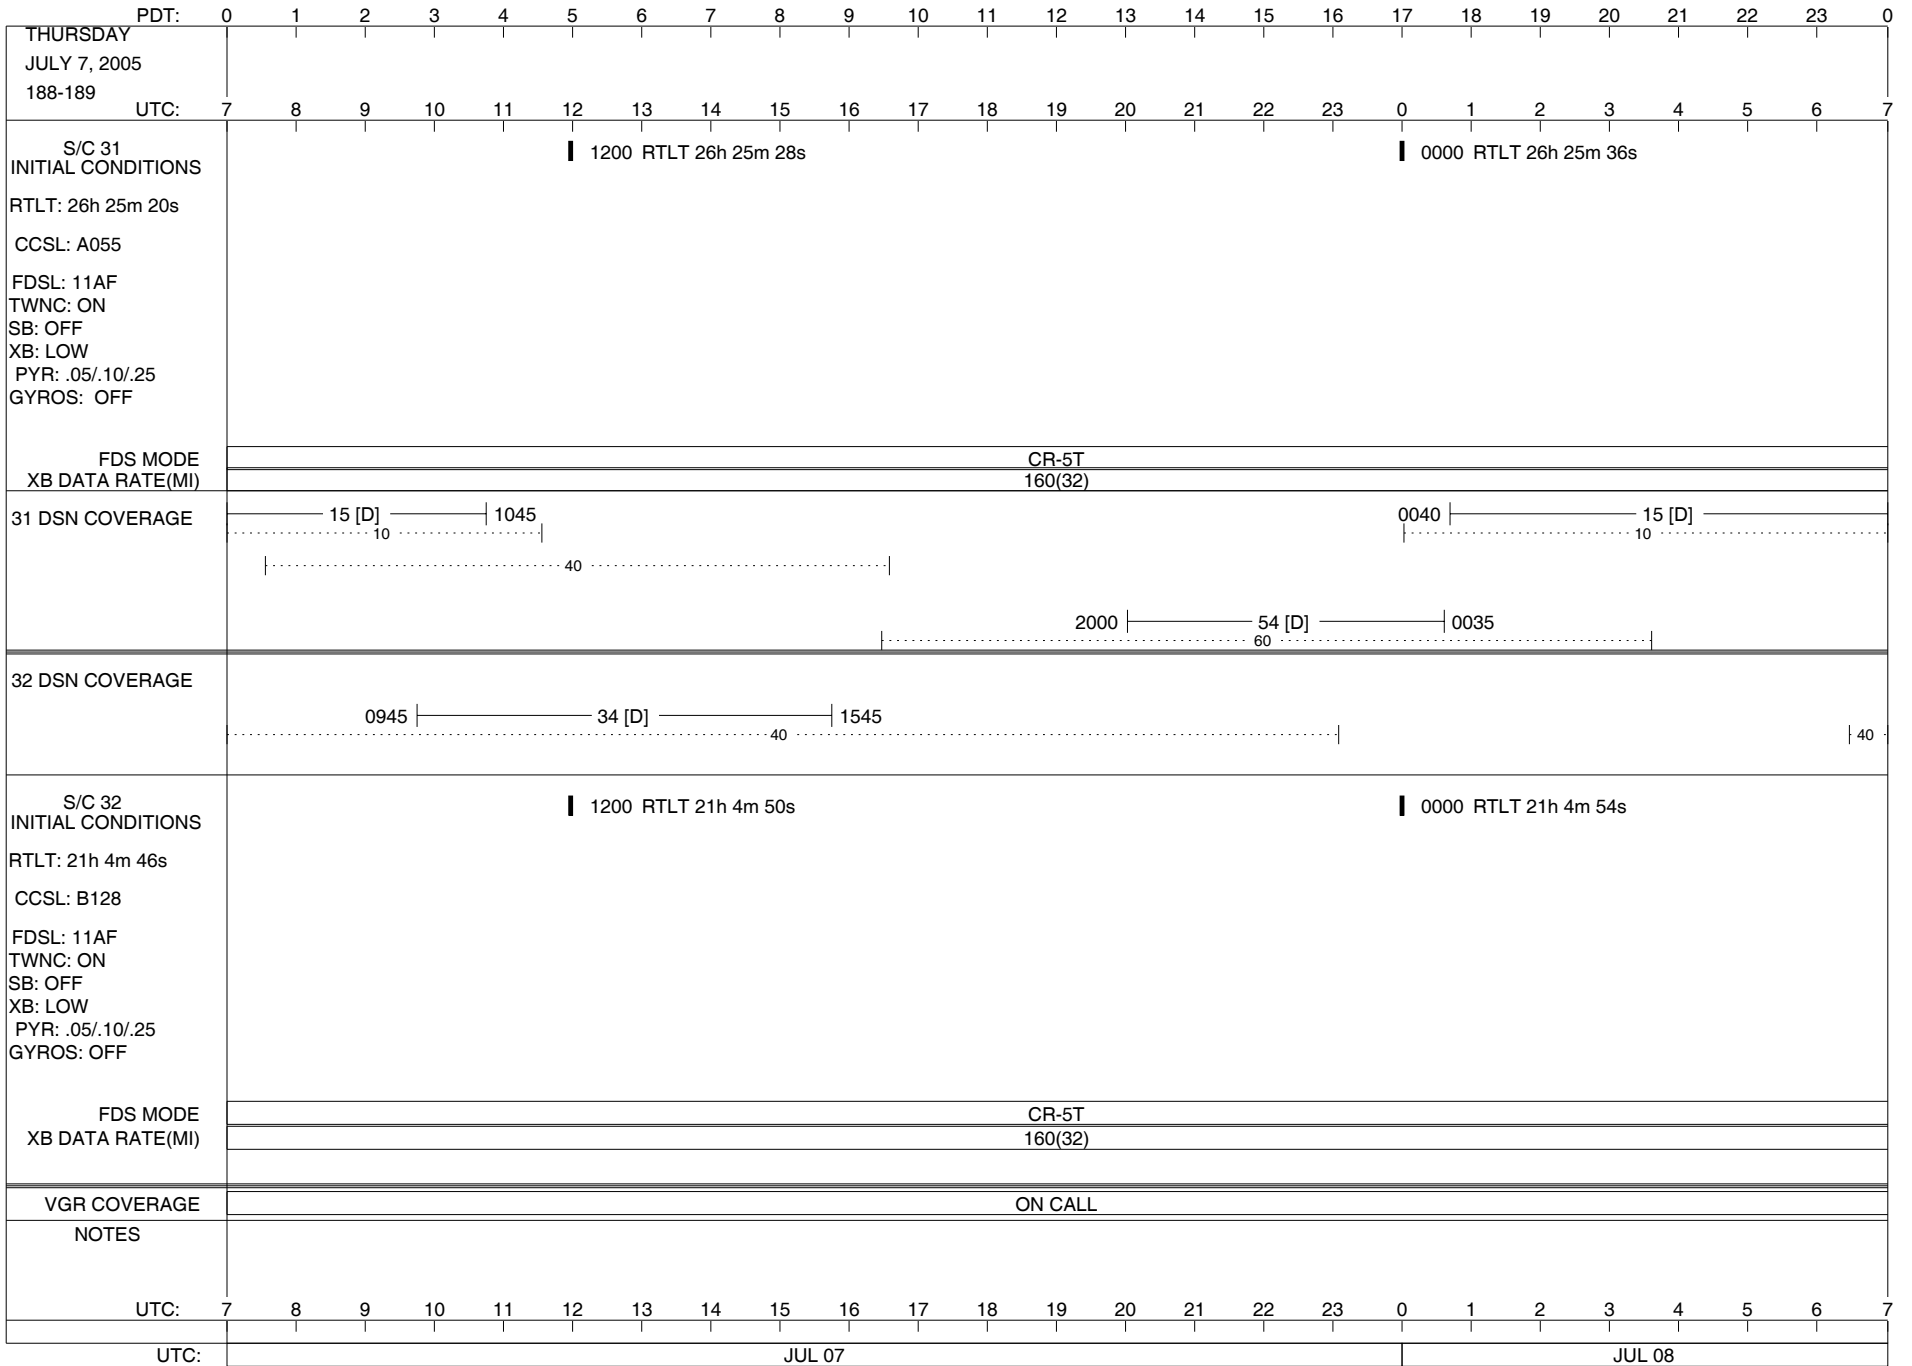

ISSUE DATE: 06/22/05 16:47