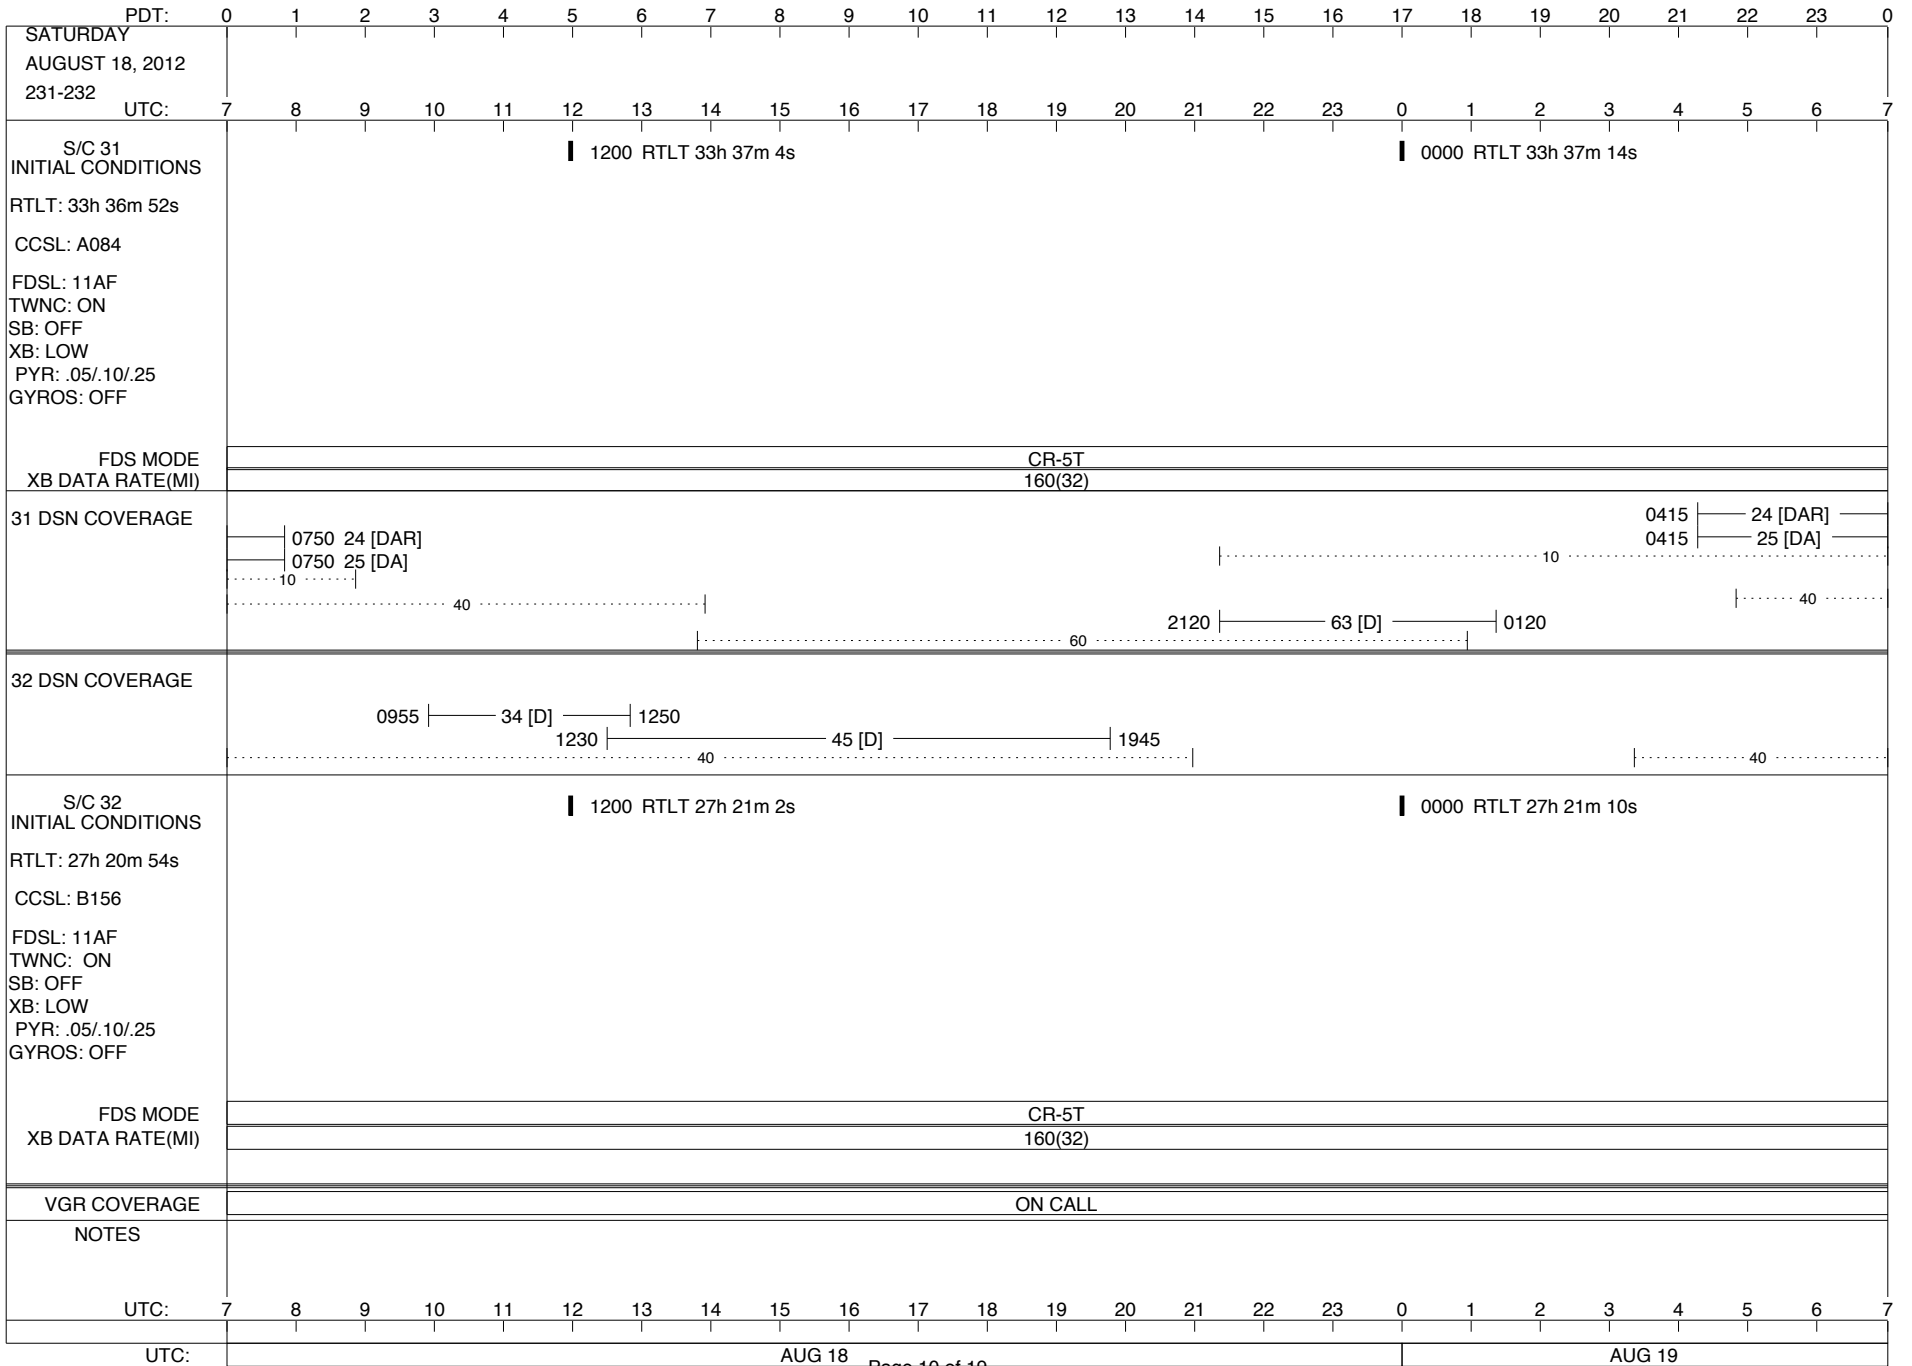

ISSUE DATE: 08/09/12 06:12