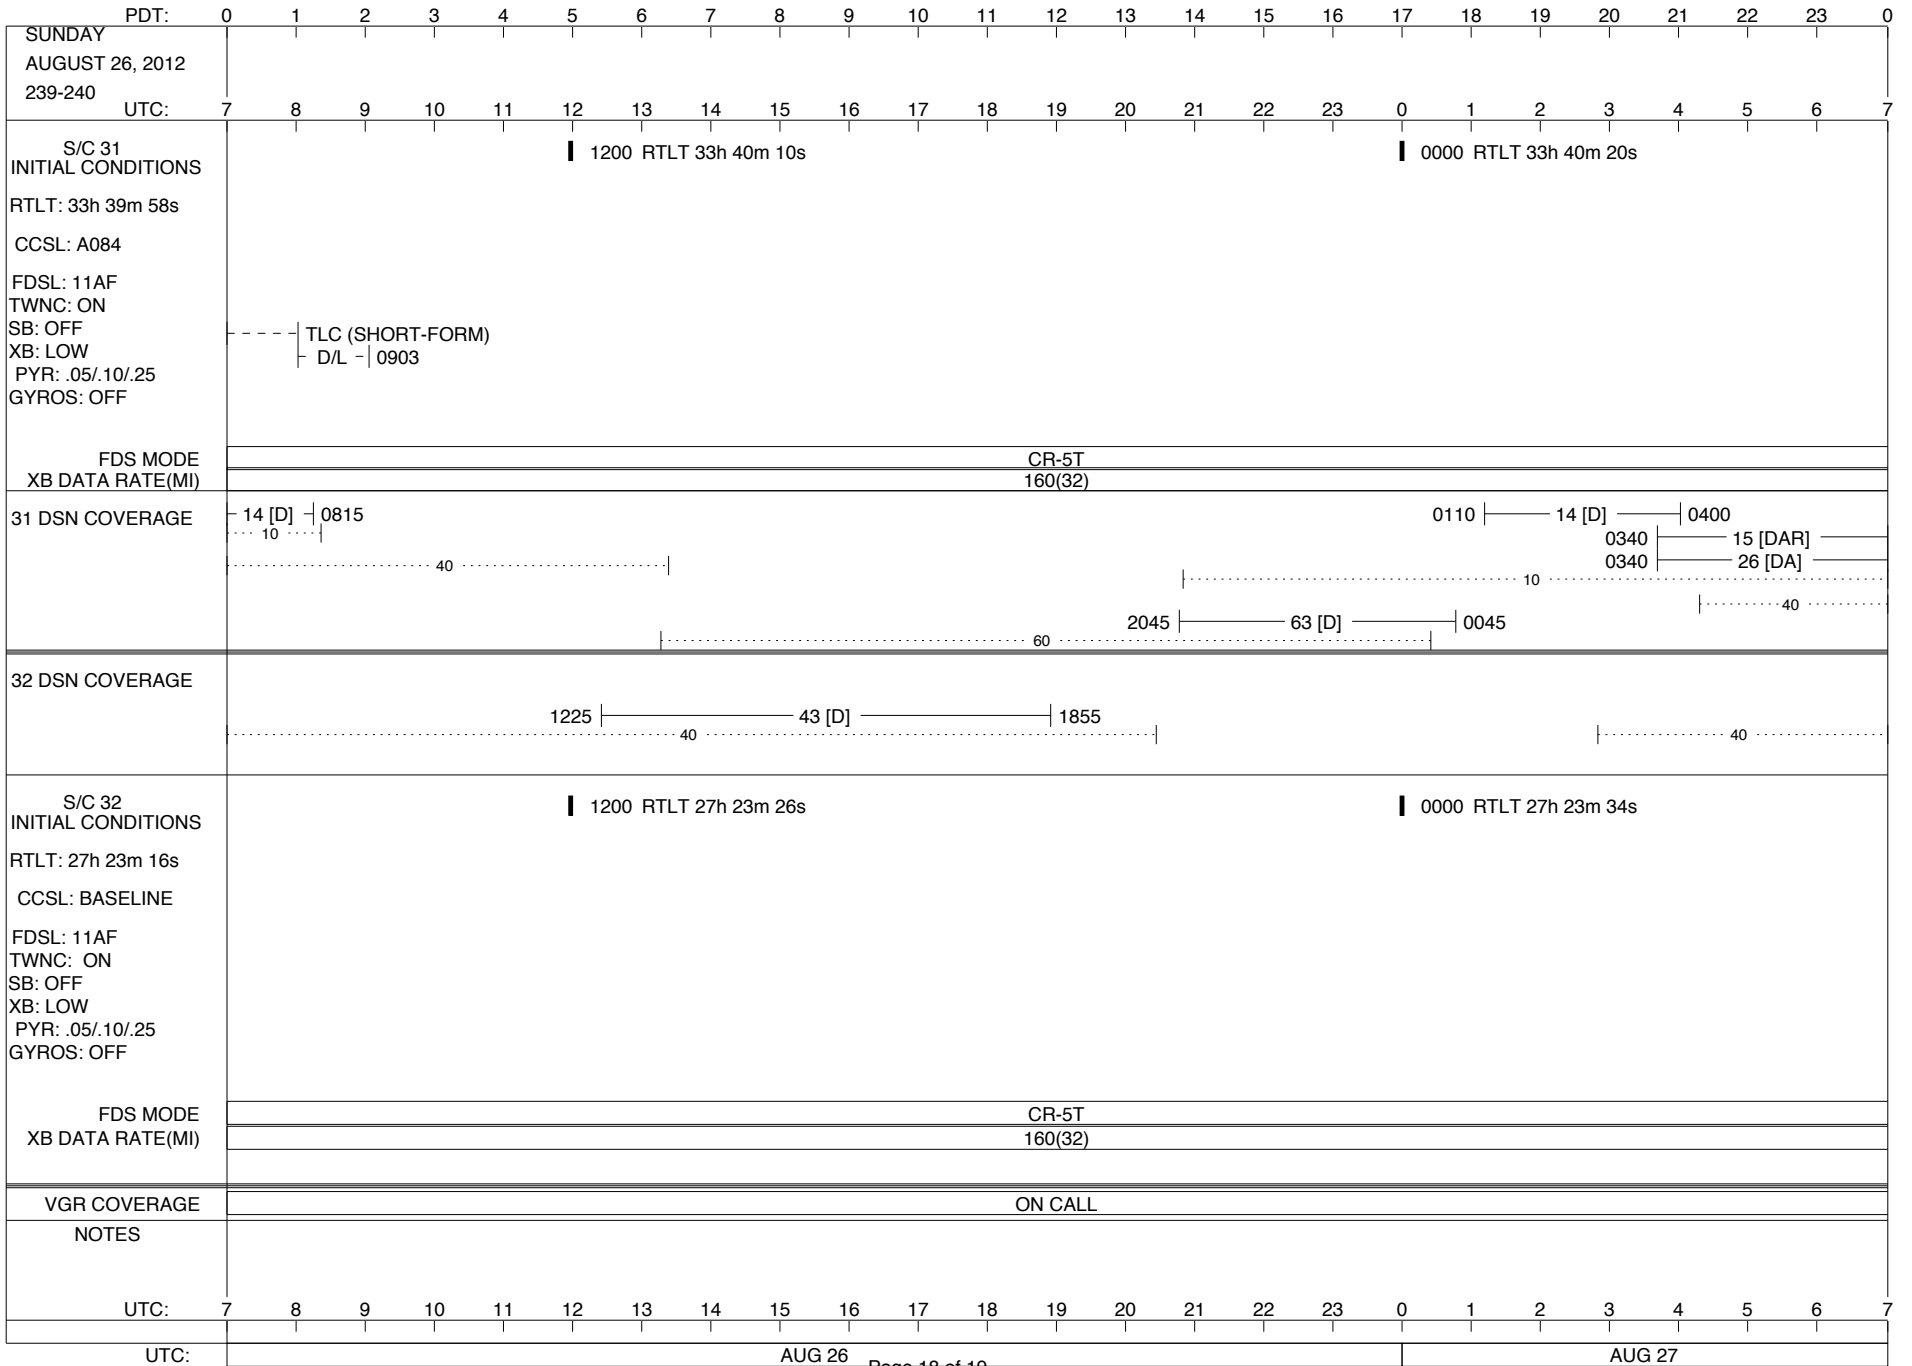

ISSUE DATE: 08/09/12 06:12