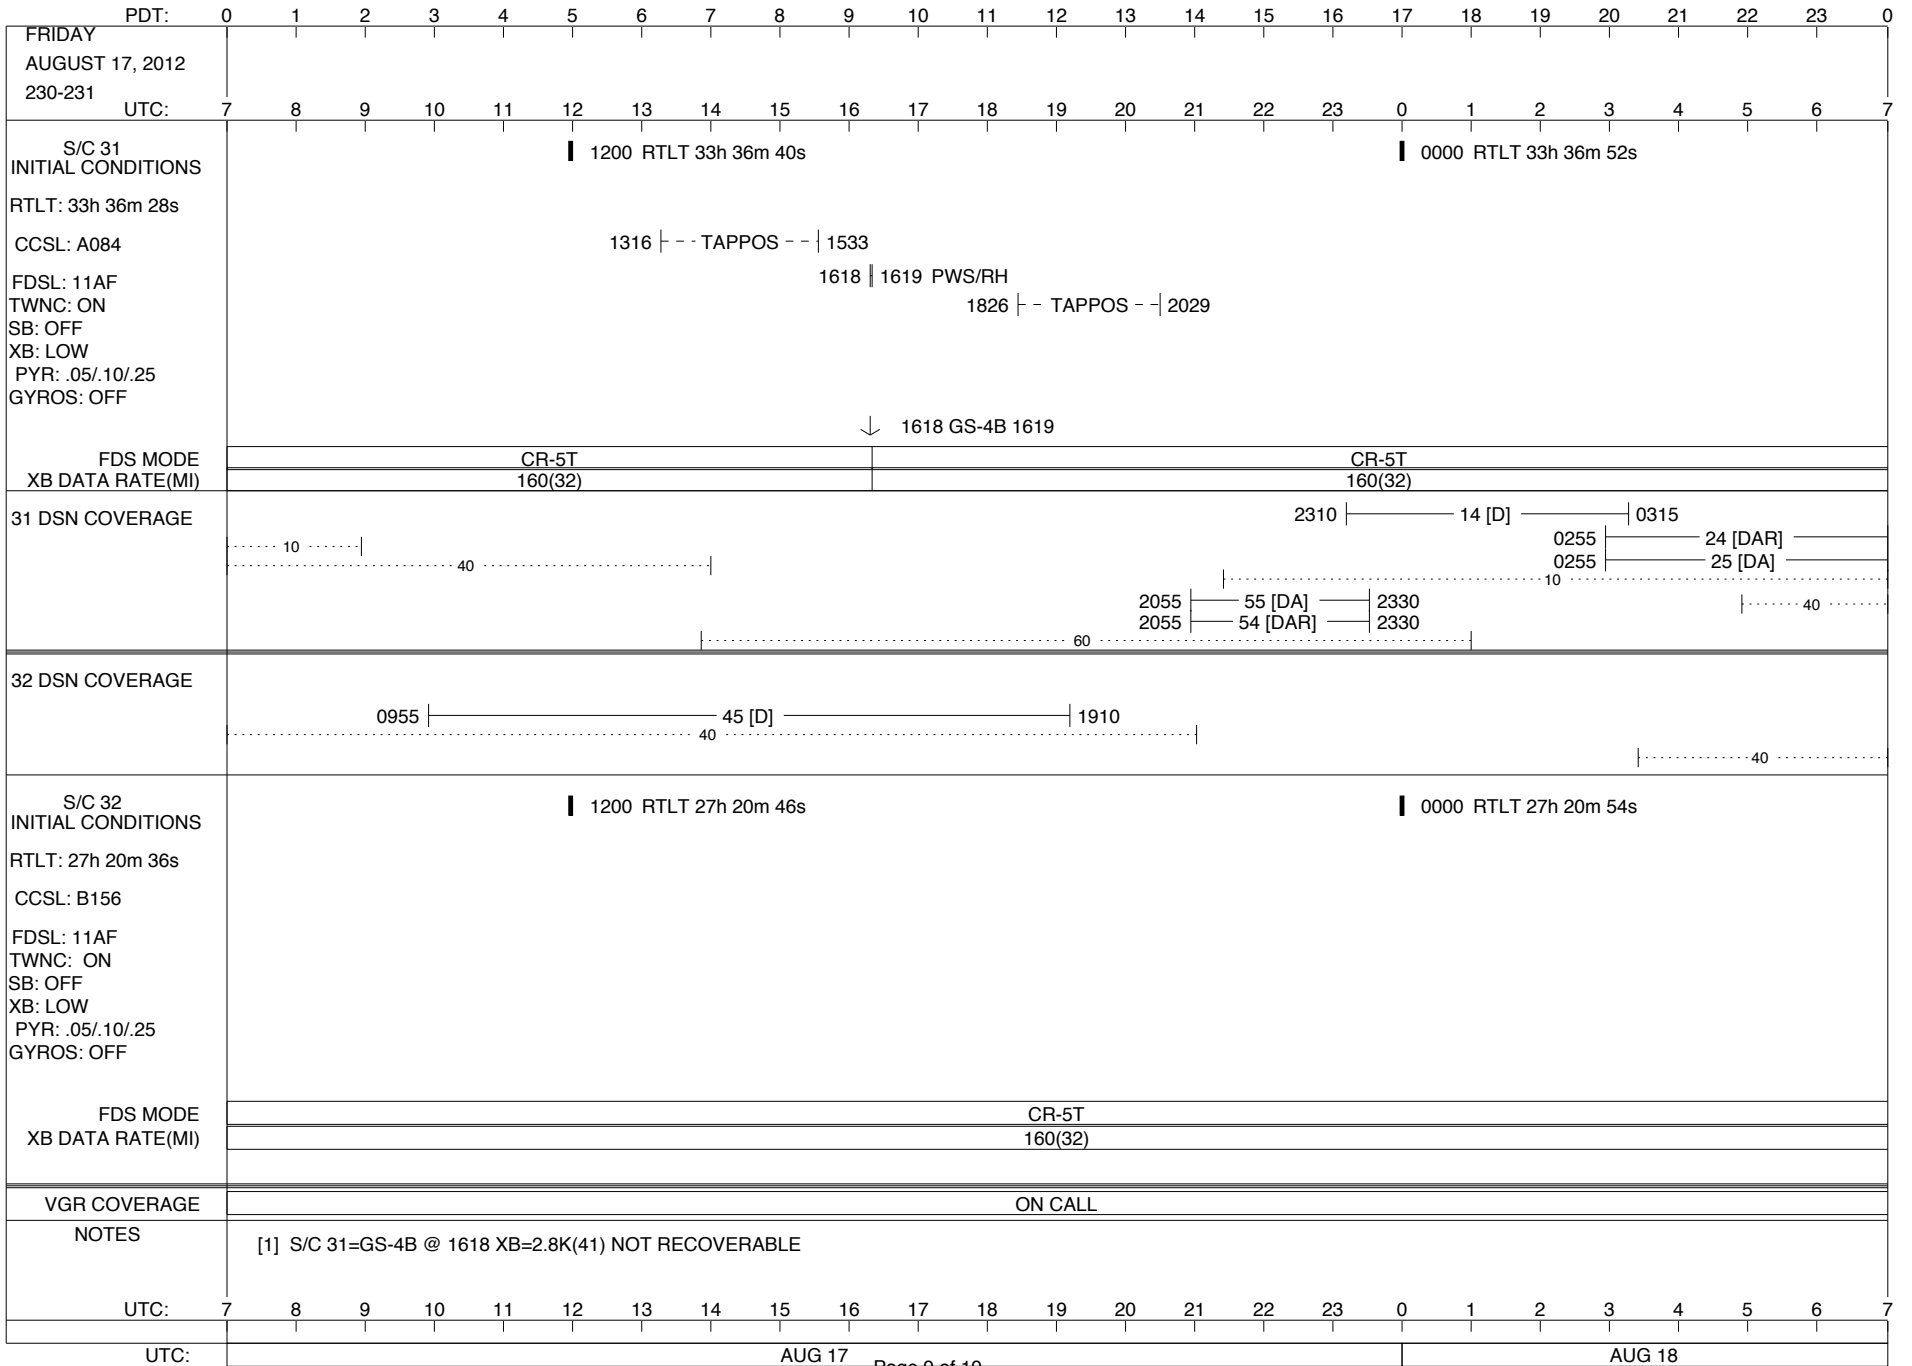

ISSUE DATE: 08/09/12 06:12