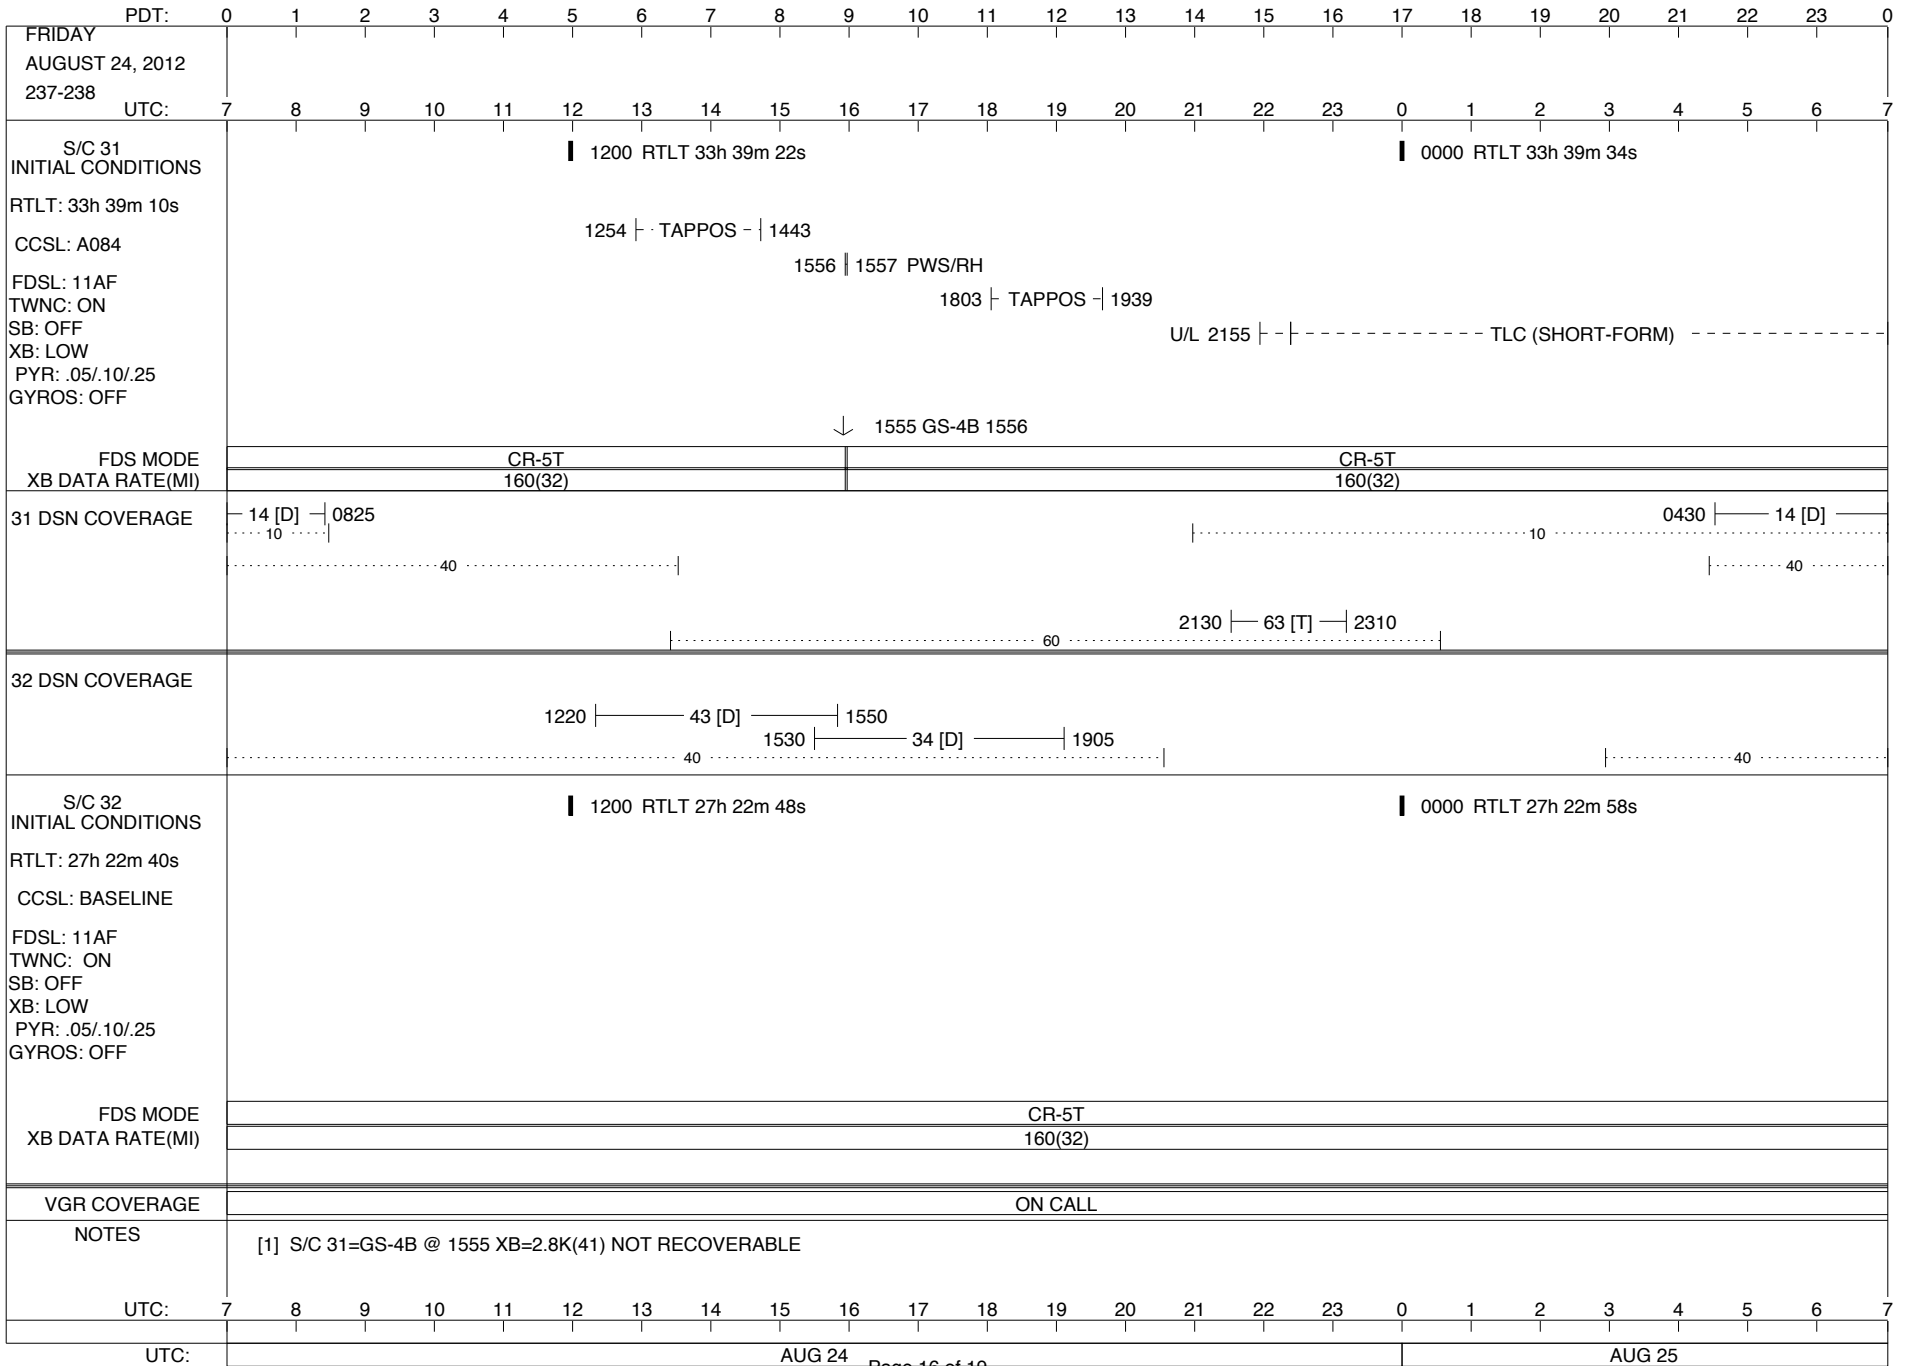

ISSUE DATE: 08/09/12 06:12